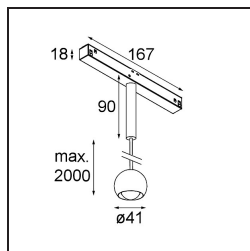

Specifications

Material	13422509
Tipo de fuente de luz	LED
Tipo de LED	CREE 1304
Tecnología LED	COB LED
CRI	Min. 90
Temperatura del color	3000K
Vida Útil	L90B10 @50.000 horas
Lámpara Incluida	Sí
Número de fuentes de luz	1
Código de flujo CIE	99 100 100 100 72
Binning (SDCM)	2
Dirección de la luz	Directo
Óptica	Lente
Ángulo de Apertura medido (°)	26,0
Voltaje de entrada	48Vcc
Luminaire power (W)	6,5
Clasificación eléctrica	III
Clasificación del IP	20
Clasificación de hilo incandescente (°C)	960
Protocolo de regulación	DALI
DALI Standard	DALI-2
Interio/Exterior	Interior
Aplicación	Techo
Montaje	Suspendido
Ajustabilidad	Not Applicable
Distancia al objeto iluminado (m)	0,1
Color principal & Acabado principal	Blanco, Estructura
Peso bruto (g)	347,0
Flujo luminoso por lámpara (lm)	332
Eficacia (lm/W)	51
Índice de deslumbramiento	17