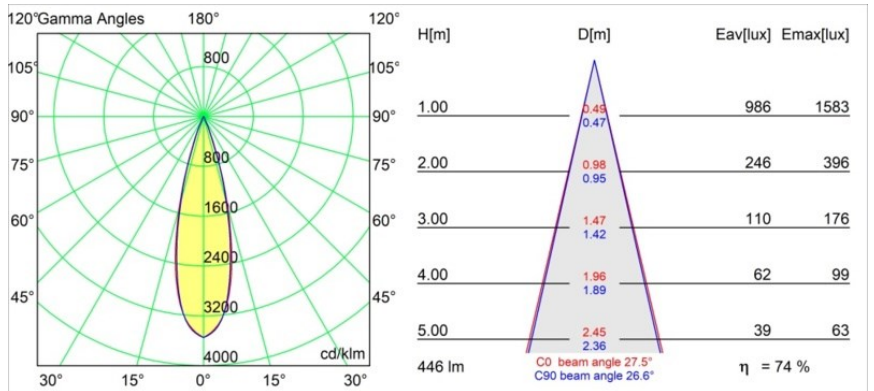

Spezifikationen

Material	13422509
Typ der Lichtquelle	LED
LED Typ	CREE 1304
LED-Technologie	COB-LED
CRI	Min. 90
Farbtemperatur	3000K
Lebensdauer	L90B10 bei 50.000 Stunden
Leuchtmittel enthalten	Ja
Anzahl Lichtquellen	1
CIE-Fluxcode	99 100 100 100 72
Binning (SDCM)	2
Lichtrichtung	Abwärts
Optik	Streuscheibe
Gemessene Abstrahlwinkel (°)	26,0
Eingangsspannung	48 Vdc
Luminaire power (W)	6,5
Schutzklasse	III
Schutzart	20
Glühdrahtprüfung (°C)	960
Dimmprotokoll	DALI
DALI Standard	DALI-2
Innen/Außen	Innen
Anwendung	Decke
Montage	Pendel
Verstellbarkeit	Not Applicable
Abstand zum beleuchteten Objekt (m)	0,1
Primärfarbe & Primäres Finish	Weiß, Strukturiert
Bruttogewicht (g)	347,0
Lichtstrom pro Lampe (lm)	332
Effizienz (lm/W)	51
UGR	17
Bemerkung	<ul style="list-style-type: none"> • Dies ist kein vollständiges Produkt. Pista Schiene 48 V-System erforderlich. • Für Installationen ohne Dimmer wird empfohlen, 1-10-V-Leuchten zu verwenden.

TM30 & CRI Diagramm

Lichtverteilung und Lichtverteilungskurve

Diagramm