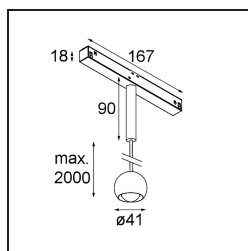

Marbulito Track 48V Suspended 41 1x LED 3000K Medium DALI White Structure

Als Leuchtenkomponente für unsere neu gestaltete Modupoint-LED hat die Marbulito einen großen Auftritt. An einem langen Kabel abgehängt oder mit einem kurzen oder längeren Extender-Stick in den Deckensockel der Modupoint LED eingesteckt. In Schwarz oder Weiß strukturiert. Sie werden die Perlen von Marbulitos in allen Arten von Räumen sehen.

Spezifikationen

Material	13422509
Typ der Lichtquelle	LED
LED Typ	CREE 1304
LED-Technologie	COB-LED
CRI	Min. 90
Farbtemperatur	3000K
Lebensdauer	L90B10 bei 50.000 Stunden
Leuchtmittel enthalten	Ja
Anzahl Lichtquellen	1
CIE-Fluxcode	99 100 100 100 72
Binning (SDCM)	2
Lichtrichtung	Abwärts
Optik	Streuscheibe
Gemessene Abstrahlwinkel (°)	26,0
Eingangsspannung	48 Vdc
Luminaire power (W)	6,5
Schutzklasse	III
Schutzart	20
Glühdrahtprüfung (°C)	960
Dimmprotokoll	DALI
DALI Standard	DALI-2
Innen/Außen	Innen
Anwendung	Decke
Montage	Pendel
Verstellbarkeit	Not Applicable
Abstand zum beleuchteten Objekt (m)	0,1
Primärfarbe & Primäres Finish	Weiß, Strukturiert
Bruttogewicht (g)	347,0
Lichtstrom pro Lampe (lm)	332
Effizienz (lm/W)	51
UGR	17
Bemerkung	<ul style="list-style-type: none"> • Dies ist kein vollständiges Produkt. Pista Schiene 48 V-System erforderlich. • Für Installationen ohne Dimmer wird empfohlen, 1-10-V-Leuchten zu verwenden.