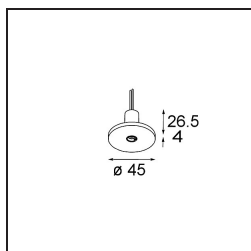

- **13240309** Modupoint Round Recessed 45 1x DE White Structure
- **13240332** Modupoint Round Recessed 45 1x DE Black Structure