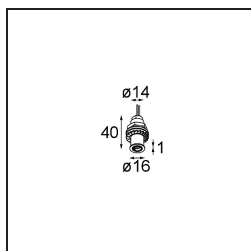

- **13242132** Modupoint Round Panel Mount Recessed 17 1x DE Black Structure
- **13242109** Modupoint Round Panel Mount Recessed 17 1x DE White Structure

■ Kies een vereist accessoire