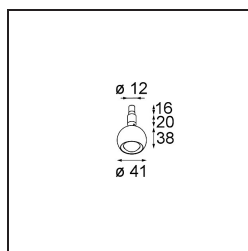

Datum
Klant
Project
Soort

Marbulito Jack Adjustable 41 1x LED 2700K Medium DE Black Structure

Specificaties

Materiaal	13423032
Type Lichtbron	LED
LED type	CREE 1304
LED technologie	Led-COB
CRI	Min. 90
Kleurtemperatuur	2700K
Levensduur	L90B10 bij 50.000 Uur
Lamp inbegrepen	Ja
Aantal Lichtbronnen	1
CIE-fluxcode	99 100 100 100 72
Binning (SDCM)	2
Lichtrichting	Omlaag
Optisch	Lens
Gemeten gradenbundel (°)	26,0
Ingangsspanning	Aandrijving Gelijktroom Vereist
Elektriciteitsklasse	III
IP-klasse	20
Gloeidraadtest (°C)	960
Binnen/Buiten	Binnen
Toepassing	Plafond, Wand
Verstelbaarheid	H 360° V 50°
Afstand tot Verlicht Voorwerp (m)	0,1
Primaire Kleur & Primaire Afwerking	Zwart, Structuur
Brutogewicht (g)	104,0
Stroom driver (mA)	350 500
Min. forward voltage (Vf)	7,5 7,8
Max. forward voltage (Vf)	9,5 9,8
Connected load (W)	3,0 4,4
Lumenoutput per lampunit (lm)	238 322
Efficiëntie (lm/W)	79 75
UGR	11 12
Opmerking	<ul style="list-style-type: none"> Dit is geen compleet product. Modupoint Round of Modupoint Square systeem vereist.