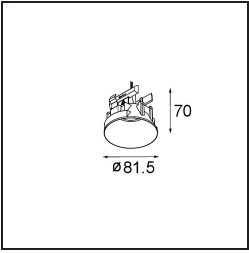

- **13240609** Modupoint Round Deep Recessed Trimless 82 1x DE White Structure
- **13240632** Modupoint Round Deep Recessed Trimless 82 1x DE Black Structure