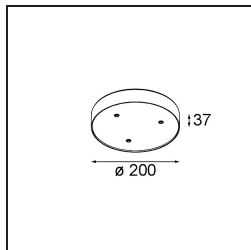

- **13492009** Modupoint Round Surface 200 3x Jack Trailing Edge DI 500mA White Structure
- **13492109** Modupoint Round Surface 200 3x Jack 1800-3000K WD Trailing Edge DI 350mA White Structure
- **13492032** Modupoint Round Surface 200 3x Jack Trailing Edge DI 500mA Black Structure
- **13492209** Modupoint Round Surface 200 3x Jack 1-10V DI 500mA White Structure
- **13492132** Modupoint Round Surface 200 3x Jack 1800-3000K WD Trailing Edge DI 350mA Black Structure
- **13492309** Modupoint Round Surface 200 3x Jack 1800-3000K WD 1-10V DI 350mA White Structure
- **13492232** Modupoint Round Surface 200 3x Jack 1-10V DI 500mA Black Structure
- **13492409** Modupoint Round Surface 200 3x Jack DALI/Push-Dim DI 500mA White Structure
- **13492332** Modupoint Round Surface 200 3x Jack 1800-3000K WD 1-10V DI 350mA Black Structure
- **13492509** Modupoint Round Surface 200 3x Jack 1800-3000K WD DALI/Push-Dim DI 350mA White Structure
- **13492432** Modupoint Round Surface 200 3x Jack DALI/Push-Dim DI 500mA Black Structure
- **13492532** Modupoint Round Surface 200 3x Jack 1800-3000K WD DALI/Push-Dim DI 350mA Black Structure
- **13495009** Modupoint Round Surface 200 3x Jack Casambi DI 500mA White Structure
- **13495032** Modupoint Round Surface 200 3x Jack Casambi DI 500mA Black Structure
- **13495109** Modupoint Round Surface 200 3x Jack 1800-3000K WD Casambi DI 350mA White Structure
- **13495132** Modupoint Round Surface 200 3x Jack 1800-3000K WD Casambi DI 350mA Black Structure