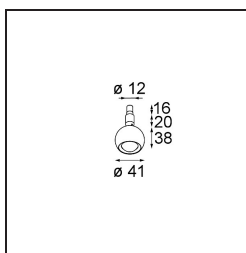

Specifications

| | |
|--------------------------------------|--|
| Materiale | 13423032 |
| Tipo di Sorgente | LED |
| Tipologia LED | CREE 1304 |
| Tecnologie LED | COB |
| CRI | Min. 90 |
| Temperatura di colore della luce | 2700K |
| Vita utile | L90B10 @50.000 ore |
| Lampadina inclusa | Sì |
| Numero di fonte luminosa | 1 |
| Codice di flusso CIE | 99 100 100 100 72 |
| Binning (SDCM) | 2 |
| Direzione della luce | Diretta |
| Ottiche | Lente |
| Fascio misurato (°) | 26,0 |
| Volt in ingresso | Necessario driver a corrente costante |
| Classificazione elettrica | III |
| Grado IP | 20 |
| Test filo a caldo (°C) | 960 |
| Interno/Esterno | Interno |
| Applicazione | Soffitto, Parete |
| Orientabilità | H 360° V 50° |
| Distanza dall'oggetto illuminato (m) | 0,1 |
| Colore primario & Finitura primaria | Nero, Strutturata |
| Peso lordo (g) | 104,0 |
| Corrente di azionamento (mA) | 350 500 |
| Min. forward voltage (Vf) | 7,5 7,8 |
| Max. forward voltage (Vf) | 9,5 9,8 |
| Connected load (W) | 3,0 4,4 |
| Flusso luminoso per lampade (lm) | 238 322 |
| Efficienza (lm/W) | 79 75 |
| Livello abbagliamento | 11 12 |
| Remark | <ul style="list-style-type: none"> This is not a complete product. Modupoint Round or Modupoint Square system required. |