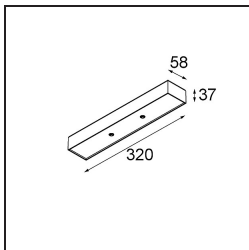

- **13490009** Modupoint Square Surface 320X58 2x Jack Trailing Edge DI 500mA White Structure
- **13490032** Modupoint Square Surface 320X58 2x Jack Trailing Edge DI 500mA Black Structure
- **13490109** Modupoint Square Surface 320X58 2x Jack 1800-3000K WD Trailing Edge DI 350mA White Structure
- **13490132** Modupoint Square Surface 320X58 2x Jack 1800-3000K WD Trailing Edge DI 350mA Black Structure
- **13490209** Modupoint Square Surface 320X58 2x Jack 1-10V DI 500mA White Structure
- **13490232** Modupoint Square Surface 320X58 2x Jack 1-10V DI 500mA Black Structure
- **13490309** Modupoint Square Surface 320X58 2x Jack 1800-3000K WD 1-10V DI 350mA White Structure
- **13490332** Modupoint Square Surface 320X58 2x Jack 1800-3000K WD 1-10V DI 350mA Black Structure
- **13490409** Modupoint Square Surface 320X58 2x Jack DALI/Push-Dim DI 500mA White Structure
- **13490432** Modupoint Square Surface 320X58 2x Jack DALI/Push-Dim DI 500mA Black Structure
- **13490509** Modupoint Square Surface 320X58 2x Jack 1800-3000K WD DALI/Push-Dim DI 350mA White Structure
- **13490532** Modupoint Square Surface 320X58 2x Jack 1800-3000K WD DALI/Push-Dim DI 350mA Black Structure
- **13493009** Modupoint Square Surface 320X58 2x Jack Casambi DI 500mA White Structure
- **13493109** Modupoint Square Surface 320X58 2x Jack 1800-3000K WD Casambi DI 350mA White Structure
- **13493032** Modupoint Square Surface 320X58 2x Jack Casambi DI 500mA Black Structure
- **13493132** Modupoint Square Surface 320X58 2x Jack 1800-3000K WD Casambi DI 350mA Black Structure