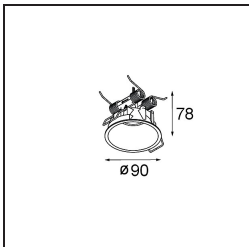

Accessoires d'Eclairage d'installation

13240509 Modupoint Round Deep Recessed 90 1x DE White Structure
13240532 Modupoint Round Deep Recessed 90 1x DE Black Structure