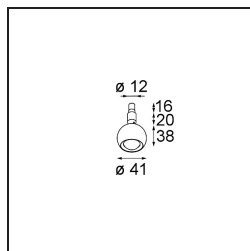

Caractéristiques

Matériaux	13423032
Type de Source Lumineuse	LED
Type de LED	CREE 1304
Technologie LED	LED COB
CRI	Min. 90
Température de Couleur	2700K
Durée de Vie	L90B10 à 50 000 heures
Ampoule incluse	Oui
Nombre de Sources Lumineuses	1
Code de flux CIE	99 100 100 100 72
Groupe ment (SDCM)	2
Direction de la Lumière	Bas
Optique	Lentille
Faisceau mesuré (°)	26,0
Tension d'Entrée	Driver à Courant Constant Requis
Classe Électrique	III
Indice de protection IP	20
Essai au fil incandescent (°C)	960
Intérieur/extérieur	Intérieur
Application	Plafond, Mur
Ajustabilité	H 360° V 50°
Distance avec l'Objet Éclairé (m)	0,1
Couleur Principale & Finition Principale	Noir, Structure
Poids brut (g)	104,0
Courant du driver (mA)	350 500
Min. forward voltage (Vf)	7,5 7,8
Max. forward voltage (Vf)	9,5 9,8
Connected load (W)	3,0 4,4
Flux lumineux par lampe (lm)	238 322
Efficacité (lm/W)	79 75
UGR	11 12
Commentaire	• Ceci n'est pas un produit complet. Système Modupoint Round ou Modupoint Square requis.