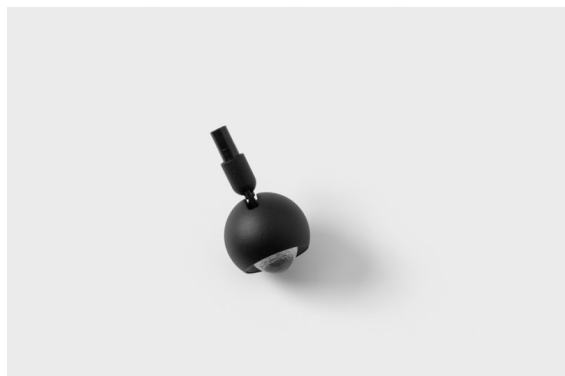

Date
Client
Projet
Type

Marbulito Jack Adjustable 41 1x LED 2700K Medium DE Black Structure

En tant que composant de notre Modupoint LED redessiné, le luminaire Marbulito fait une entrée remarquée. Suspendu à un câble long ou branché à la base pour plafond de Modupoint LED avec une tige d'extension courte ou plus longue. En noir ou en structure blanche. Vous verrez des perles de Marbulito dans tous types d'espaces.

Caractéristiques

Matériaux	13423032
Type de Source Lumineuse	LED
Type de LED	CREE 1304
Technologie LED	LED COB
CRI	Min. 90
Température de Couleur	2700K
Durée de Vie	L90B10 à 50 000 heures
Ampoule incluse	Oui
Nombre de Sources Lumineuses	1
Code de flux CIE	99 100 100 100 72
Groupe ment (SDCM)	2
Direction de la Lumière	Bas
Optique	Lentille
Faisceau mesuré (°)	26,0
Tension d'Entrée	Driver à Courant Constant Requis
Classe Électrique	III
Indice de protection IP	20
Essai au fil incandescent (°C)	960
Intérieur/extérieur	Intérieur
Application	Plafond, Mur
Ajustabilité	H 360° V 50°
Distance avec l'Objet Éclairé (m)	0,1
Couleur Principale & Finition Principale	Noir, Structure
Poids brut (g)	104,0
Courant du driver (mA)	350 500
Min. forward voltage (Vf)	7,5 7,8
Max. forward voltage (Vf)	9,5 9,8
Connected load (W)	3,0 4,4
Flux lumineux par lampe (lm)	238 322
Efficacité (lm/W)	79 75
UGR	11 12
Commentaire	• Ceci n'est pas un produit complet. Système Modupoint Round ou Modupoint Square requis.