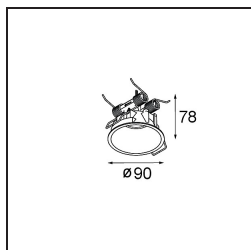

Accesorios Instalación

13240509 Modupoint Round Deep Recessed 90 1x DE White Structure
13240532 Modupoint Round Deep Recessed 90 1x DE Black Structure