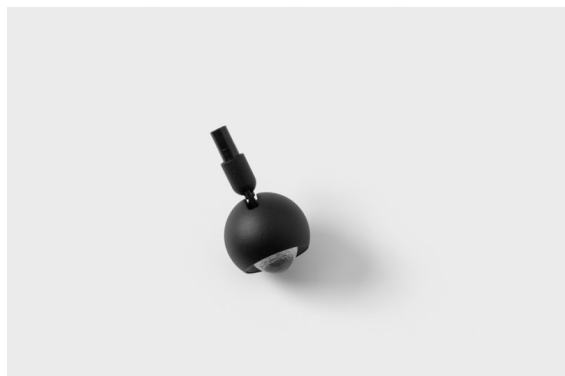

### Marbulito Jack Adjustable 41 1x LED 2700K Medium DE Black Structure

Como luminaria componente de nuestro Modupoint LED rediseñado, Marbulito entra en escena con contundencia. Suspendida de un largo cable o conectada a la base para techo de Modupoint LED con una varilla extensora corta o más larga. Disponible con estructura en blanco o negro. Seguramente verá perlas de Marbulitos en todo tipo de espacios.

#### Specifications

Material	13423032
Tipo de fuente de luz	LED
Tipo de LED	CREE 1304
Tecnología LED	COB LED
CRI	Min. 90
Temperatura del color	2700K
Vida Útil	L90B10 @50.000 horas
Lámpara Incluida	Sí
Número de fuentes de luz	1
Código de flujo CIE	99 100 100 100 72
Binning (SDCM)	2
Dirección de la luz	Directo
Óptica	Lente
Ángulo de Apertura medido (°)	26,0
Voltaje de entrada	Driver de corriente constante requerido
Clasificación eléctrica	III
Clasificación del IP	20
Clasificación de hilo incandescente (°C)	960
Interio/Exterior	Interior
Aplicación	Techo, Pared
Ajustabilidad	H 360° V 50°
Distancia al objeto iluminado (m)	0,1
Color principal & Acabado principal	Negro, Estructura
Peso bruto (g)	104,0
Corriente de accionamiento (mA)	350      500
Min. forward voltage (Vf)	7,5      7,8
Max. forward voltage (Vf)	9,5      9,8
Connected load (W)	3,0      4,4
Flujo luminoso por lámpara (lm)	238      322
Eficacia (lm/W)	79      75
Índice de deslumbramiento	11      12