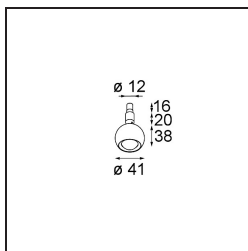

#### Specifications

Material	13423032
Tipo de fuente de luz	LED
Tipo de LED	CREE 1304
Tecnología LED	COB LED
CRI	Min. 90
Temperatura del color	2700K
Vida Útil	L90B10 @50.000 horas
Lámpara Incluida	Sí
Número de fuentes de luz	1
Código de flujo CIE	99 100 100 100 72
Binning (SDCM)	2
Dirección de la luz	Directo
Óptica	Lente
Ángulo de Apertura medido (°)	26,0
Voltaje de entrada	Driver de corriente constante requerido
Clasificación eléctrica	III
Clasificación del IP	20
Clasificación de hilo incandescente (°C)	960
Interio/Exterior	Interior
Aplicación	Techo, Pared
Ajustabilidad	H 360° V 50°
Distancia al objeto iluminado (m)	0,1
Color principal & Acabado principal	Negro, Estructura
Peso bruto (g)	104,0
Corriente de accionamiento (mA)	350      500
Min. forward voltage (Vf)	7,5      7,8
Max. forward voltage (Vf)	9,5      9,8
Connected load (W)	3,0      4,4
Flujo luminoso por lámpara (lm)	238      322
Eficacia (lm/W)	79      75
Índice de deslumbramiento	11      12