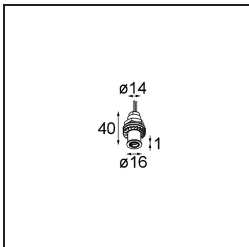

- **13242132** Modupoint Round Panel Mount Recessed 17 1x DE Black Structure
- **13242109** Modupoint Round Panel Mount Recessed 17 1x DE White Structure

■ Choose a required accessory