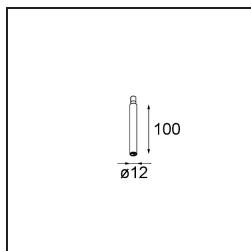

Accesorios Decorativo

13240009 Stick Modupoint 100 White Structure
13240032 Stick Modupoint 100 Black Structure