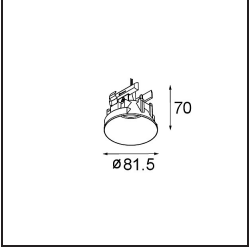

- **13240609** Modupoint Round Deep Recessed Trimless 82 1x DE White Structure
- **13240632** Modupoint Round Deep Recessed Trimless 82 1x DE Black Structure