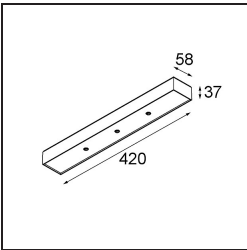

- **13491009** Modupoint Square Surface 420X58 3x Jack Trailing Edge DI 500mA White Structure
- **13491032** Modupoint Square Surface 420X58 3x Jack Trailing Edge DI 500mA Black Structure
- **13491109** Modupoint Square Surface 420X58 3x Jack 1800-3000K WD Trailing Edge DI 350mA White Structure
- **13491132** Modupoint Square Surface 420X58 3x Jack 1800-3000K WD Trailing Edge DI 350mA Black Structure
- **13491209** Modupoint Square Surface 420X58 3x Jack 1-10V DI 500mA White Structure
- **13491232** Modupoint Square Surface 420X58 3x Jack 1-10V DI 500mA Black Structure
- **13491309** Modupoint Square Surface 420X58 3x Jack 1800-3000K WD 1-10V DI 350mA White Structure
- **13491332** Modupoint Square Surface 420X58 3x Jack 1800-3000K WD 1-10V DI 350mA Black Structure
- **13491409** Modupoint Square Surface 420X58 3x Jack DALI/Push-Dim DI 500mA White Structure
- **13491432** Modupoint Square Surface 420X58 3x Jack DALI/Push-Dim DI 500mA Black Structure
- **13491509** Modupoint Square Surface 420X58 3x Jack 1800-3000K WD DALI/Push-Dim DI 350mA White Structure
- **13491532** Modupoint Square Surface 420X58 3x Jack 1800-3000K WD DALI/Push-Dim DI 350mA Black Structure
- **13494009** Modupoint Square Surface 420X58 3x Jack Casambi DI 500mA White Structure
- **13494109** Modupoint Square Surface 420X58 3x Jack 1800-3000K WD Casambi DI 350mA White Structure
- **13494032** Modupoint Square Surface 420X58 3x Jack Casambi DI 500mA Black Structure
- **13494132** Modupoint Square Surface 420X58 3x Jack 1800-3000K WD Casambi DI 350mA Black Structure