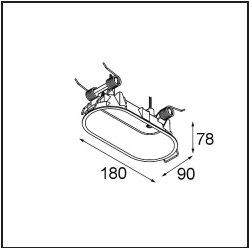

- **13240709** Modupoint Round Deep Recessed 90 2x DE White Structure
- **13240732** Modupoint Round Deep Recessed 90 2x DE Black Structure