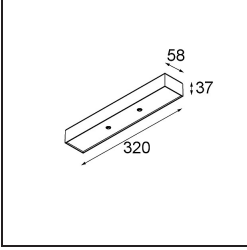

- **13490009** Modupoint Square Surface 320X58 2x Jack Trailing Edge DI 500mA White Structure
- **13490032** Modupoint Square Surface 320X58 2x Jack Trailing Edge DI 500mA Black Structure
- **13490109** Modupoint Square Surface 320X58 2x Jack 1800-3000K WD Trailing Edge DI 350mA White Structure
- **13490132** Modupoint Square Surface 320X58 2x Jack 1800-3000K WD Trailing Edge DI 350mA Black Structure
- **13490209** Modupoint Square Surface 320X58 2x Jack 1-10V DI 500mA White Structure
- **13490232** Modupoint Square Surface 320X58 2x Jack 1-10V DI 500mA Black Structure
- **13490309** Modupoint Square Surface 320X58 2x Jack 1800-3000K WD 1-10V DI 350mA White Structure
- **13490332** Modupoint Square Surface 320X58 2x Jack 1800-3000K WD 1-10V DI 350mA Black Structure
- **13490409** Modupoint Square Surface 320X58 2x Jack DALI/Push-Dim DI 500mA White Structure
- **13490432** Modupoint Square Surface 320X58 2x Jack DALI/Push-Dim DI 500mA Black Structure
- **13490509** Modupoint Square Surface 320X58 2x Jack 1800-3000K WD DALI/Push-Dim DI 350mA White Structure
- **13490532** Modupoint Square Surface 320X58 2x Jack 1800-3000K WD DALI/Push-Dim DI 350mA Black Structure
- **13493009** Modupoint Square Surface 320X58 2x Jack Casambi DI 500mA White Structure
- **13493109** Modupoint Square Surface 320X58 2x Jack 1800-3000K WD Casambi DI 350mA White Structure
- **13493032** Modupoint Square Surface 320X58 2x Jack Casambi DI 500mA Black Structure
- **13493132** Modupoint Square Surface 320X58 2x Jack 1800-3000K WD Casambi DI 350mA Black Structure