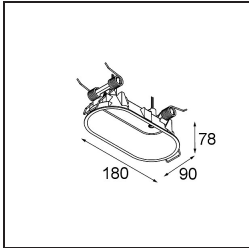

- **13240709** Modupoint Round Deep Recessed 90 2x DE White Structure
- **13240732** Modupoint Round Deep Recessed 90 2x DE Black Structure