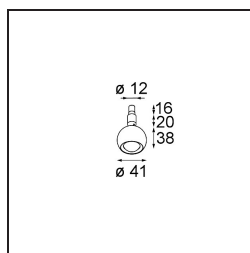

Spezifikationen

Material	13423032
Typ der Lichtquelle	LED
LED Typ	CREE 1304
LED-Technologie	COB-LED
CRI	Min. 90
Farbtemperatur	2700K
Lebensdauer	L90B10 bei 50.000 Stunden
Leuchtmittel enthalten	Ja
Anzahl Lichtquellen	1
CIE-Fluxcode	99 100 100 100 72
Binning (SDCM)	2
Lichtrichtung	Abwärts
Optik	Streuscheibe
Gemessene Abstrahlwinkel (°)	26,0
Eingangsspannung	Konstantstrom-Treiber erforderlich
Schutzklasse	III
Schutzart	20
Glühdrahtprüfung (°C)	960
Innen/Außen	Innen
Anwendung	Decke, Wand
Verstellbarkeit	H 360° V 50°
Abstand zum beleuchteten Objekt (m)	0,1
Primärfarbe & Primäres Finish	Schwarz, Strukturiert
Bruttogewicht (g)	104,0
Antriebsstrom (mA)	350 500
Min. forward voltage (Vf)	7,5 7,8
Max. forward voltage (Vf)	9,5 9,8
Connected load (W)	3,0 4,4
Lichtstrom pro Lampe (lm)	238 322
Effizienz (lm/W)	79 75
UGR	11 12
Bemerkung	<ul style="list-style-type: none"> • Dies ist kein vollständiges Produkt. System Modupoint Round oder Modupoint Square erforderlich.