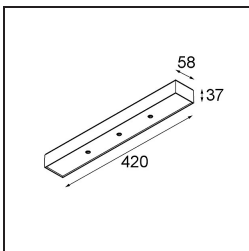

- **13491009** Modupoint Square Surface 420X58 3x Jack Trailing Edge DI 500mA White Structure
- **13491032** Modupoint Square Surface 420X58 3x Jack Trailing Edge DI 500mA Black Structure
- **13491109** Modupoint Square Surface 420X58 3x Jack 1800-3000K WD Trailing Edge DI 350mA White Structure
- **13491132** Modupoint Square Surface 420X58 3x Jack 1800-3000K WD Trailing Edge DI 350mA Black Structure
- **13491209** Modupoint Square Surface 420X58 3x Jack 1-10V DI 500mA White Structure
- **13491232** Modupoint Square Surface 420X58 3x Jack 1-10V DI 500mA Black Structure
- **13491309** Modupoint Square Surface 420X58 3x Jack 1800-3000K WD 1-10V DI 350mA White Structure
- **13491332** Modupoint Square Surface 420X58 3x Jack 1800-3000K WD 1-10V DI 350mA Black Structure
- **13491409** Modupoint Square Surface 420X58 3x Jack DALI/Push-Dim DI 500mA White Structure
- **13491432** Modupoint Square Surface 420X58 3x Jack DALI/Push-Dim DI 500mA Black Structure
- **13491509** Modupoint Square Surface 420X58 3x Jack 1800-3000K WD DALI/Push-Dim DI 350mA White Structure
- **13491532** Modupoint Square Surface 420X58 3x Jack 1800-3000K WD DALI/Push-Dim DI 350mA Black Structure
- **13494009** Modupoint Square Surface 420X58 3x Jack Casambi DI 500mA White Structure
- **13494109** Modupoint Square Surface 420X58 3x Jack 1800-3000K WD Casambi DI 350mA White Structure
- **13494032** Modupoint Square Surface 420X58 3x Jack Casambi DI 500mA Black Structure
- **13494132** Modupoint Square Surface 420X58 3x Jack 1800-3000K WD Casambi DI 350mA Black Structure