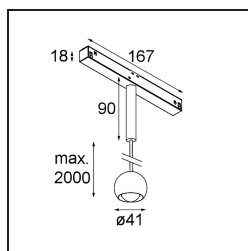

Datum
Klant
Project
Soort

Marbulito Track 48V Suspended 41 1x LED 3000K Medium 1-10V White Structure

Marbulito maakt zijn entree als onderdeel voor onze herontworpen Modupoint LED-armatuur. Hangend aan een lange kabel of aangesloten in de led-plafondbasis van Modular, met een korte of langere Extender Stick. In zwarte of witte structuur. Je ziet pareltjes van Marbulito's in allerhande ruimtes.

Specificaties

Materiaal	13422409
Type Lichtbron	LED
LED type	CREE 1304
LED technologie	Led-COB
CRI	Min. 90
Kleurtemperatuur	3000K
Levensduur	L90B10 bij 50.000 Uur
Lamp inbegrepen	Ja
Aantal Lichtbronnen	1
CIE-fluxcode	99 100 100 100 72
Binning (SDCM)	2
Lichtrichting	Omlaag
Optisch	Lens
Gemeten gradenbundel (°)	26,0
Ingangsspanning	48Vdc
Luminaire power (W)	6,5
Elektriciteitsklasse	III
IP-klasse	20
Gloeidraadtest (°C)	960
Protocol Voor Dimmen	1-10V
Binnen/Buiten	Binnen
Toepassing	Plafond
Montage	Gependeld
Verstelbaarheid	Not Applicable
Afstand tot Verlicht Voorwerp (m)	0,1
Primaire Kleur & Primaire Afwerking	Wit, Structuur
Brutogewicht (g)	347,0
Lumenoutput per lampunit (lm)	332
Efficiëntie (lm/W)	51
UGR	17
Opmerking	<ul style="list-style-type: none"> • Dit is geen compleet product. Pista Track 48V systeem vereist. • Voor installaties zonder dimmer wordt aanbevolen om 1-10 V armaturen te gebruiken.