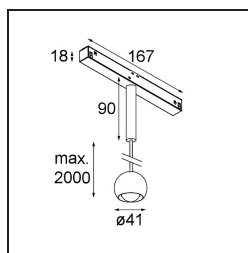

*Marbulito Track 48V Suspended 41 1x LED 3000K Medium 1-10V White Structure*

Marbulito ruba la scena come componente del nostro Modupoint LED riprogettato. Sospeso a un cavo lungo o collegato alla base a soffitto di Modupoint LED con una prolunga corta o lunga. Con struttura nera o bianca. Vedrai perle di Marbulito in ogni genere di spazi.

### Specifications

Materiale	13422409
Tipo di Sorgente	LED
Tipologia LED	CREE 1304
Tecnologie LED	COB
CRI	Min. 90
Temperatura di colore della luce	3000K
Vita utile	L90B10 @50.000 ore
Lampadina inclusa	Sì
Numero di fonte luminosa	1
Codice di flusso CIE	99 100 100 100 72
Binning (SDCM)	2
Direzione della luce	Diretta
Ottiche	Lente
Fascio misurato (°)	26,0
Volt in ingresso	48Vdc
Luminaire power (W)	6,5
Classificazione elettrica	III
Grado IP	20
Test filo a caldo (°C)	960
Protocollo di regolazione (Dimmer)	1-10V
Interno/Esterno	Interno
Applicazione	Soffitto
Montaggio	Sospeso
Orientabilità	Not Applicable
Distanza dall'oggetto illuminato (m)	0,1
Colore primario & Finitura primaria	Bianco, Strutturata
Peso lordo (g)	347,0
Flusso luminoso per lampade (lm)	332
Efficienza (lm/W)	51
Livello abbagliamento	17
Remark	<ul style="list-style-type: none"> <li>• This is not a complete product. Pista track 48V system required.</li> <li>• Per le installazioni senza dimmer, si raccomanda l'uso di apparecchi da 1-10 V.</li> </ul>