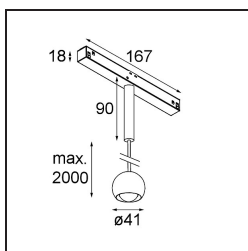

Marbulito Track 48V Suspended 41 1x LED 3000K Medium 1-10V White Structure

En tant que composant de notre Modupoint LED redessiné, le luminaire Marbulito fait une entrée remarquée. Suspendu à un câble long ou branché à la base pour plafond de Modupoint LED avec une tige d'extension courte ou plus longue. En noir ou en structure blanche. Vous verrez des perles de Marbulito dans tous types d'espaces.

Caractéristiques

Matériaux	13422409
Type de Source Lumineuse	LED
Type de LED	CREE 1304
Technologie LED	LED COB
CRI	Min. 90
Température de Couleur	3000K
Durée de Vie	L90B10 à 50 000 heures
Ampoule incluse	Oui
Nombre de Sources Lumineuses	1
Code de flux CIE	99 100 100 100 72
Groupe (SDCM)	2
Direction de la Lumière	Bas
Optique	Lentille
Faisceau mesuré (°)	26,0
Tension d'Entrée	48 V CC
Luminaire power (W)	6,5
Classe Électrique	III
Indice de protection IP	20
Essai au fil incandescent (°C)	960
Protocole de Variation	1-10 V
Intérieur/extérieur	Intérieur
Application	Plafond
Montage	Suspendu
Ajustabilité	Not Applicable
Distance avec l'Objet Éclairé (m)	0,1
Couleur Principale & Finition Principale	Blanc, Structure
Poids brut (g)	347,0
Flux lumineux par lampe (lm)	332
Efficacité (lm/W)	51
UGR	17