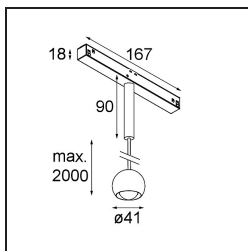

*Marbulito Track 48V Suspended 41 1x LED 3000K Medium 1-10V White Structure*

Como luminaria componente de nuestro Modupoint LED rediseñado, Marbulito entra en escena con contundencia. Suspendida de un largo cable o conectada a la base para techo de Modupoint LED con una varilla extensora corta o más larga. Disponible con estructura en blanco o negro. Seguramente verá perlas de Marbulitos en todo tipo de espacios.

### Specifications

Material	13422409
Tipo de fuente de luz	LED
Tipo de LED	CREE 1304
Tecnología LED	COB LED
CRI	Min. 90
Temperatura del color	3000K
Vida Útil	L90B10 @50.000 horas
Lámpara Incluida	Sí
Número de fuentes de luz	1
Código de flujo CIE	99 100 100 100 72
Binning (SDCM)	2
Dirección de la luz	Directo
Óptica	Lente
Ángulo de Apertura medido (°)	26,0
Voltaje de entrada	48Vcc
Luminaire power (W)	6,5
Clasificación eléctrica	III
Clasificación del IP	20
Clasificación de hilo incandescente (°C)	960
Protocolo de regulación	1-10V
Interio/Exterior	Interior
Aplicación	Techo
Montaje	Suspendido
Ajustabilidad	Not Applicable
Distancia al objeto iluminado (m)	0,1
Color principal & Acabado principal	Blanco, Estructura
Peso bruto (g)	347,0
Flujo luminoso por lámpara (lm)	332
Eficacia (lm/W)	51
Índice de deslumbramiento	17