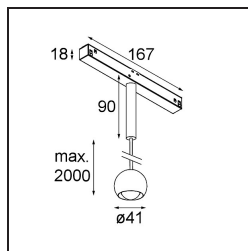

Datum
Klant
Project
Soort

Marbulito Track 48V Suspended 41 1x LED 3000K Medium DALI Black Structure

Marbulito maakt zijn entree als onderdeel voor onze herontworpen Modupoint LED-armatuur. Hangend aan een lange kabel of aangesloten in de led-plafondbasis van Modular, met een korte of langere Extender Stick. In zwarte of witte structuur. Je ziet pareltjes van Marbulito's in allerlei ruimtes.

Specificaties

Materiaal	13422532
Type Lichtbron	LED
LED type	CREE 1304
LED technologie	Led-COB
CRI	Min. 90
Kleurtemperatuur	3000K
Levensduur	L90B10 bij 50.000 Uur
Lamp inbegrepen	Ja
Aantal Lichtbronnen	1
CIE-fluxcode	99 100 100 100 72
Binning (SDCM)	2
Lichtrichting	Omlaag
Optisch	Lens
Gemeten gradenbundel (°)	26,0
Ingangsspanning	48Vdc
Luminaire power (W)	6,5
Elektriciteitsklasse	III
IP-klasse	20
Gloeidraadtest (°C)	960
Protocol Voor Dimmen	DALI
DALI Standard	DALI-2
Binnen/Buiten	Binnen
Toepassing	Plafond
Montage	Gependeld
Verstelbaarheid	Not Applicable
Afstand tot Verlicht Voorwerp (m)	0,1
Primaire Kleur & Primaire Afwerking	Zwart, Structuur
Brutogewicht (g)	347,0
Lumenoutput per lampunit (lm)	332
Efficiëntie (lm/W)	51
UGR	17
Opmerking	<ul style="list-style-type: none"> • Dit is geen compleet product. Pista Track 48V systeem vereist. • Voor installaties zonder dimmer wordt aanbevolen om 1-10 V armaturen te gebruiken.