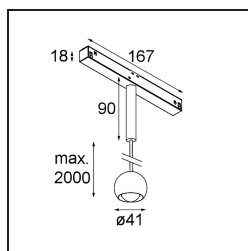

Datum
Klant
Project
Soort

Marbulito Track 48V Suspended 41 1x LED 3000K Medium DALI Black Structure

Marbulito maakt zijn entree als onderdeel voor onze herontworpen Modupoint LED-armatuur. Hangend aan een lange kabel of aangesloten in de led-plafondbasis van Modular, met een korte of langere Extender Stick. In zwarte of witte structuur. Je ziet pareltjes van Marbulito's in allerlei ruimtes.

Specificaties

Materiaal	13422532
Type Lichtbron	LED
LED type	CREE 1304
LED technologie	Led-COB
CRI	Min. 90
Kleurtemperatuur	3000K
Levensduur	L90B10 bij 50.000 Uur
Lamp inbegrepen	Ja
Aantal Lichtbronnen	1
CIE-fluxcode	99 100 100 100 72
Binning (SDCM)	2
Lichtrichting	Omlaag
Optisch	Lens
Gemeten gradenbundel (°)	26,0
Ingangsspanning	48Vdc
Luminaire power (W)	6,5
Elektriciteitsklasse	III
IP-klasse	20
Gloeidraadtest (°C)	960
Protocol Voor Dimmen	DALI
DALI Standard	DALI-2
Binnen/Buiten	Binnen
Toepassing	Plafond
Montage	Gependeld
Verstelbaarheid	Not Applicable
Afstand tot Verlicht Voorwerp (m)	0,1
Primaire Kleur & Primaire Afwerking	Zwart, Structuur
Brutogewicht (g)	347,0
Lumenoutput per lampunit (lm)	332
Efficiëntie (lm/W)	51
UGR	17
Opmerking	<ul style="list-style-type: none"> • Dit is geen compleet product. Pista Track 48V systeem vereist. • Voor installaties zonder dimmer wordt aanbevolen om 1-10 V armaturen te gebruiken.