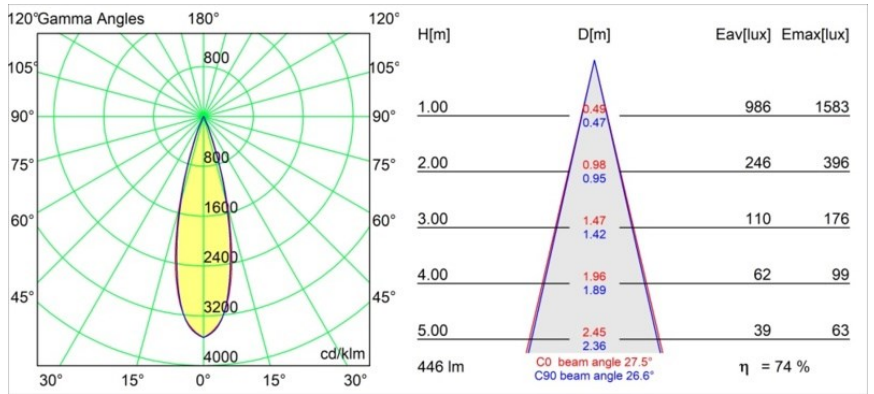

Lichtspreiding & Stralingsdiagram