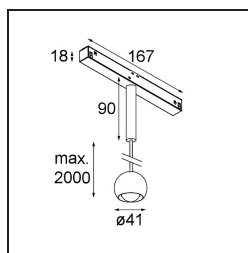

Specifications

Materiale	13422532
Tipo di Sorgente	LED
Tipologia LED	CREE 1304
Tecnologie LED	COB
CRI	Min. 90
Temperatura di colore della luce	3000K
Vita utile	L90B10 @50.000 ore
Lampadina inclusa	Sì
Numero di fonte luminosa	1
Codice di flusso CIE	99 100 100 100 72
Binning (SDCM)	2
Direzione della luce	Diretta
Ottiche	Lente
Fascio misurato (°)	26,0
Volt in ingresso	48Vdc
Luminaire power (W)	6,5
Classificazione elettrica	III
Grado IP	20
Test filo a caldo (°C)	960
Protocollo di regolazione (Dimmer)	DALI
DALI Standard	DALI-2
Interno/Esterno	Interno
Applicazione	Soffitto
Montaggio	Sospeso
Orientabilità	Not Applicable
Distanza dall'oggetto illuminato (m)	0,1
Colore primario & Finitura primaria	Nero, Strutturata
Peso lordo (g)	347,0
Flusso luminoso per lampade (lm)	332
Efficienza (lm/W)	51
Livello abbagliamento	17