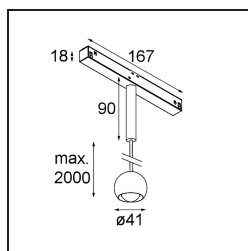

Specifications

Materiale	13422532
Tipo di Sorgente	LED
Tipologia LED	CREE 1304
Tecnologie LED	COB
CRI	Min. 90
Temperatura di colore della luce	3000K
Vita utile	L90B10 @50.000 ore
Lampadina inclusa	Sì
Numero di fonte luminosa	1
Codice di flusso CIE	99 100 100 100 72
Binning (SDCM)	2
Direzione della luce	Diretta
Ottiche	Lente
Fascio misurato (°)	26,0
Volt in ingresso	48Vdc
Luminaire power (W)	6,5
Classificazione elettrica	III
Grado IP	20
Test filo a caldo (°C)	960
Protocollo di regolazione (Dimmer)	DALI
DALI Standard	DALI-2
Interno/Esterno	Interno
Applicazione	Soffitto
Montaggio	Sospeso
Orientabilità	Not Applicable
Distanza dall'oggetto illuminato (m)	0,1
Colore primario & Finitura primaria	Nero, Strutturata
Peso lordo (g)	347,0
Flusso luminoso per lampade (lm)	332
Efficienza (lm/W)	51
Livello abbagliamento	17