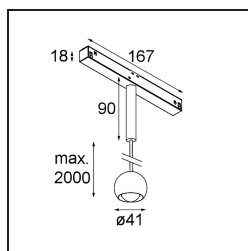

### Caractéristiques

Matériaux	13422532
Type de Source Lumineuse	LED
Type de LED	CREE 1304
Technologie LED	LED COB
CRI	Min. 90
Température de Couleur	3000K
Durée de Vie	L90B10 à 50 000 heures
Ampoule incluse	Oui
Nombre de Sources Lumineuses	1
Code de flux CIE	99 100 100 100 72
Groupement (SDCM)	2
Direction de la Lumière	Bas
Optique	Lentille
Faisceau mesuré (°)	26,0
Tension d'Entrée	48 V CC
Luminaire power (W)	6,5
Classe Électrique	III
Indice de protection IP	20
Essai au fil incandescent (°C)	960
Protocole de Variation	DALI
DALI Standard	DALI-2
Intérieur/extérieur	Intérieur
Application	Plafond
Montage	Suspendu
Ajustabilité	Not Applicable
Distance avec l'Objet Éclairé (m)	0,1
Couleur Principale & Finition Principale	Noir, Structure
Poids brut (g)	347,0
Flux lumineux par lampe (lm)	332
Efficacité (lm/W)	51
UGR	17