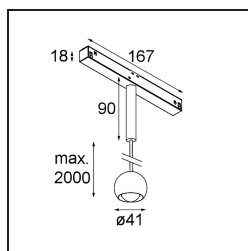

Caractéristiques

Matériaux	13422532
Type de Source Lumineuse	LED
Type de LED	CREE 1304
Technologie LED	LED COB
CRI	Min. 90
Température de Couleur	3000K
Durée de Vie	L90B10 à 50 000 heures
Ampoule incluse	Oui
Nombre de Sources Lumineuses	1
Code de flux CIE	99 100 100 100 72
Groupe ment (SDCM)	2
Direction de la Lumière	Bas
Optique	Lentille
Faisceau mesuré (°)	26,0
Tension d'Entrée	48 V CC
Luminaire power (W)	6,5
Classe Électrique	III
Indice de protection IP	20
Essai au fil incandescent (°C)	960
Protocole de Variation	DALI
DALI Standard	DALI-2
Intérieur/extérieur	Intérieur
Application	Plafond
Montage	Suspendu
Ajustabilité	Not Applicable
Distance avec l'Objet Éclairé (m)	0,1
Couleur Principale & Finition Principale	Noir, Structure
Poids brut (g)	347,0
Flux lumineux par lampe (lm)	332
Efficacité (lm/W)	51
UGR	17