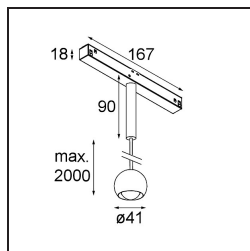

*Marbulito Track 48V Suspended 41 1x LED 3000K Medium DALI Black Structure*

Como luminaria componente de nuestro Modupoint LED rediseñado, Marbulito entra en escena con contundencia. Suspendeda de un largo cable o conectada a la base para techo de Modupoint LED con una varilla extensora corta o más larga. Disponible con estructura en blanco o negro. Seguramente verá perlas de Marbulitos en todo tipo de espacios.

### Specifications

Material	13422532
Tipo de fuente de luz	LED
Tipo de LED	CREE 1304
Tecnología LED	COB LED
CRI	Min. 90
Temperatura del color	3000K
Vida Útil	L90B10 @50.000 horas
Lámpara Incluida	Sí
Número de fuentes de luz	1
Código de flujo CIE	99 100 100 100 72
Binning (SDCM)	2
Dirección de la luz	Directo
Óptica	Lente
Ángulo de Apertura medido (°)	26,0
Voltaje de entrada	48Vcc
Luminaire power (W)	6,5
Clasificación eléctrica	III
Clasificación del IP	20
Clasificación de hilo incandescente (°C)	960
Protocolo de regulación	DALI
DALI Standard	DALI-2
Interio/Exterior	Interior
Aplicación	Techo
Montaje	Suspendido
Ajustabilidad	Not Applicable
Distancia al objeto iluminado (m)	0,1
Color principal & Acabado principal	Negro, Estructura
Peso bruto (g)	347,0
Flujo luminoso por lámpara (lm)	332
Eficacia (lm/W)	51
Índice de deslumbramiento	17