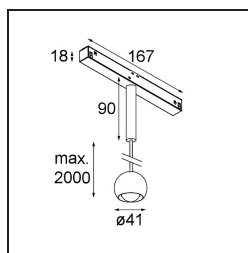

Marbulito Track 48V Suspended 41 1x LED 3000K Medium DALI Black Structure

Als Leuchtenkomponente für unsere neu gestaltete Modupoint-LED hat die Marbulito einen großen Auftritt. An einem langen Kabel abgehängt oder mit einem kurzen oder längeren Extender-Stick in den Deckensockel der Modupoint LED eingesteckt. In Schwarz oder Weiß strukturiert. Sie werden die Perlen von Marbulitos in allen Arten von Räumen sehen.

Spezifikationen

Material	13422532
Typ der Lichtquelle	LED
LED Typ	CREE 1304
LED-Technologie	COB-LED
CRI	Min. 90
Farbtemperatur	3000K
Lebensdauer	L90B10 bei 50.000 Stunden
Leuchtmittel enthalten	Ja
Anzahl Lichtquellen	1
CIE-Fluxcode	99 100 100 100 72
Binning (SDCM)	2
Lichtrichtung	Abwärts
Optik	Streuscheibe
Gemessene Abstrahlwinkel (°)	26,0
Eingangsspannung	48 Vdc
Luminaire power (W)	6,5
Schutzklasse	III
Schutzart	20
Glühdrahtprüfung (°C)	960
Dimmprotokoll	DALI
DALI Standard	DALI-2
Innen/Außen	Innen
Anwendung	Decke
Montage	Pendel
Verstellbarkeit	Not Applicable
Abstand zum beleuchteten Objekt (m)	0,1
Primärfarbe & Primäres Finish	Schwarz, Strukturiert
Bruttogewicht (g)	347,0
Lichtstrom pro Lampe (lm)	332
Effizienz (lm/W)	51
UGR	17
Bemerkung	<ul style="list-style-type: none"> • Dies ist kein vollständiges Produkt. Pista Schiene 48 V-System erforderlich. • Für Installationen ohne Dimmer wird empfohlen, 1-10-V-Leuchten zu verwenden.