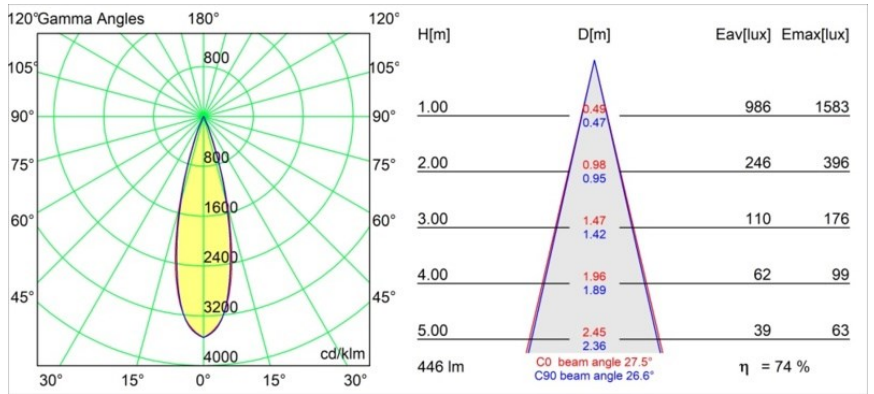

Spezifikationen

Material	13422532
Typ der Lichtquelle	LED
LED Typ	CREE 1304
LED-Technologie	COB-LED
CRI	Min. 90
Farbtemperatur	3000K
Lebensdauer	L90B10 bei 50.000 Stunden
Leuchtmittel enthalten	Ja
Anzahl Lichtquellen	1
CIE-Fluxcode	99 100 100 100 72
Binning (SDCM)	2
Lichtrichtung	Abwärts
Optik	Streuscheibe
Gemessene Abstrahlwinkel (°)	26,0
Eingangsspannung	48 Vdc
Luminaire power (W)	6,5
Schutzklasse	III
Schutzart	20
Glühdrahtprüfung (°C)	960
Dimmprotokoll	DALI
DALI Standard	DALI-2
Innen/Außen	Innen
Anwendung	Decke
Montage	Pendel
Verstellbarkeit	Not Applicable
Abstand zum beleuchteten Objekt (m)	0,1
Primärfarbe & Primäres Finish	Schwarz, Strukturiert
Bruttogewicht (g)	347,0
Lichtstrom pro Lampe (lm)	332
Effizienz (lm/W)	51
UGR	17
Bemerkung	<ul style="list-style-type: none"> • Dies ist kein vollständiges Produkt. Pista Schiene 48 V-System erforderlich. • Für Installationen ohne Dimmer wird empfohlen, 1-10-V-Leuchten zu verwenden.

TM30 & CRI Diagramm

Lichtverteilung und Lichtverteilungskurve

Diagramm