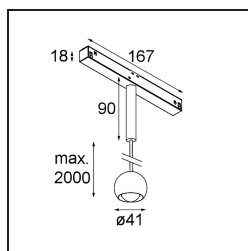

Marbulito Track 48V Suspended 41 1x LED 3000K Medium DALI Black Structure

Als Leuchtenkomponente für unsere neu gestaltete Modupoint-LED hat die Marbulito einen großen Auftritt. An einem langen Kabel abgehängt oder mit einem kurzen oder längeren Extender-Stick in den Deckensockel der Modupoint LED eingesteckt. In Schwarz oder Weiß strukturiert. Sie werden die Perlen von Marbulitos in allen Arten von Räumen sehen.

Spezifikationen

Material	13422532
Typ der Lichtquelle	LED
LED Typ	CREE 1304
LED-Technologie	COB-LED
CRI	Min. 90
Farbtemperatur	3000K
Lebensdauer	L90B10 bei 50.000 Stunden
Leuchtmittel enthalten	Ja
Anzahl Lichtquellen	1
CIE-Fluxcode	99 100 100 100 72
Binning (SDCM)	2
Lichtrichtung	Abwärts
Optik	Streuscheibe
Gemessene Abstrahlwinkel (°)	26,0
Eingangsspannung	48 Vdc
Luminaire power (W)	6,5
Schutzklasse	III
Schutzart	20
Glühdrahtprüfung (°C)	960
Dimmprotokoll	DALI
DALI Standard	DALI-2
Innen/Außen	Innen
Anwendung	Decke
Montage	Pendel
Verstellbarkeit	Not Applicable
Abstand zum beleuchteten Objekt (m)	0,1
Primärfarbe & Primäres Finish	Schwarz, Strukturiert
Bruttogewicht (g)	347,0
Lichtstrom pro Lampe (lm)	332
Effizienz (lm/W)	51
UGR	17
Bemerkung	<ul style="list-style-type: none"> • Dies ist kein vollständiges Produkt. Pista Schiene 48 V-System erforderlich. • Für Installationen ohne Dimmer wird empfohlen, 1-10-V-Leuchten zu verwenden.