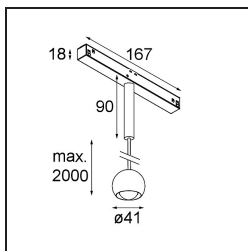

Datum
Klant
Project
Soort

Marbulito Track 48V Suspended 41 1x LED 2700K Medium DALI White Structure

Marbulito maakt zijn entree als onderdeel voor onze herontworpen Modupoint LED-armatuur. Hangend aan een lange kabel of aangesloten in de led-plafondbasis van Modular, met een korte of langere Extender Stick. In zwarte of witte structuur. Je ziet pareltjes van Marbulito's in allerhande ruimtes.

Specificaties

Materiaal	13422109
Type Lichtbron	LED
LED type	CREE 1304
LED technologie	Led-COB
CRI	Min. 90
Kleurtemperatuur	2700K
Levensduur	L90B10 bij 50.000 Uur
Lamp inbegrepen	Ja
Aantal Lichtbronnen	1
CIE-fluxcode	99 100 100 100 72
Binning (SDCM)	2
Lichtrichting	Omlaag
Optisch	Lens
Gemeten gradenbundel (°)	26,0
Ingangsspanning	48Vdc
Luminaire power (W)	6,5
Elektriciteitsklasse	III
IP-klasse	20
Gloeidraadtest (°C)	960
Protocol Voor Dimmen	DALI
DALI Standard	DALI-2
Binnen/Buiten	Binnen
Toepassing	Plafond
Montage	Gependeld
Verstelbaarheid	Not Applicable
Afstand tot Verlicht Voorwerp (m)	0,1
Primaire Kleur & Primaire Afwerking	Wit, Structuur
Brutogewicht (g)	347,0
Lumenoutput per lampunit (lm)	332
Efficiëntie (lm/W)	51
UGR	17
Opmerking	<ul style="list-style-type: none"> • Dit is geen compleet product. Pista Track 48V systeem vereist. • Voor installaties zonder dimmer wordt aanbevolen om 1-10 V armaturen te gebruiken.