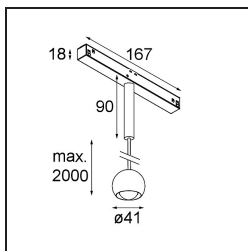

Date
Customer
Project
Type

Marbulito Track 48V Suspended 41 1x LED 2700K Medium DALI White Structure

Marbulito ruba la scena come componente del nostro Modupoint LED riprogettato. Sospeso a un cavo lungo o collegato alla base a soffitto di Modupoint LED con una prolunga corta o lunga. Con struttura nera o bianca. Vedrai perle di Marbulito in ogni genere di spazi.

Specifications

Materiale	13422109
Tipo di Sorgente	LED
Tipologia LED	CREE 1304
Tecnologie LED	COB
CRI	Min. 90
Temperatura di colore della luce	2700K
Vita utile	L90B10 @50.000 ore
Lampadina inclusa	Sì
Numero di fonte luminosa	1
Codice di flusso CIE	99 100 100 100 72
Binning (SDCM)	2
Direzione della luce	Diretta
Ottiche	Lente
Fascio misurato (°)	26,0
Volt in ingresso	48Vdc
Luminaire power (W)	6,5
Classificazione elettrica	III
Grado IP	20
Test filo a caldo (°C)	960
Protocollo di regolazione (Dimmer)	DALI
DALI Standard	DALI-2
Interno/Esterno	Interno
Applicazione	Soffitto
Montaggio	Sospeso
Orientabilità	Not Applicable
Distanza dall'oggetto illuminato (m)	0,1
Colore primario & Finitura primaria	Bianco, Strutturata
Peso lordo (g)	347,0
Flusso luminoso per lampade (lm)	332
Efficienza (lm/W)	51
Livello abbagliamento	17