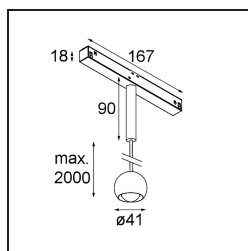

Marbulito Track 48V Suspended 41 1x LED 2700K Medium DALI White Structure

En tant que composant de notre Modupoint LED redessiné, le luminaire Marbulito fait une entrée remarquée. Suspendu à un câble long ou branché à la base pour plafond de Modupoint LED avec une tige d'extension courte ou plus longue. En noir ou en structure blanche. Vous verrez des perles de Marbulito dans tous types d'espaces.

Caractéristiques

Matériaux	13422109
Type de Source Lumineuse	LED
Type de LED	CREE 1304
Technologie LED	LED COB
CRI	Min. 90
Température de Couleur	2700K
Durée de Vie	L90B10 à 50 000 heures
Ampoule incluse	Oui
Nombre de Sources Lumineuses	1
Code de flux CIE	99 100 100 100 72
Groupement (SDCM)	2
Direction de la Lumière	Bas
Optique	Lentille
Faisceau mesuré (°)	26,0
Tension d'Entrée	48 V CC
Luminaire power (W)	6,5
Classe Électrique	III
Indice de protection IP	20
Essai au fil incandescent (°C)	960
Protocole de Variation	DALI
DALI Standard	DALI-2
Intérieur/extérieur	Intérieur
Application	Plafond
Montage	Suspendu
Ajustabilité	Not Applicable
Distance avec l'Objet Éclairé (m)	0,1
Couleur Principale & Finition Principale	Blanc, Structure
Poids brut (g)	347,0
Flux lumineux par lampe (lm)	332
Efficacité (lm/W)	51
UGR	17