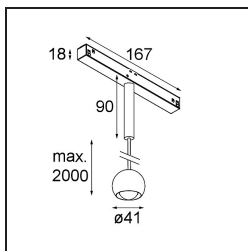

Date
Customer
Project
Type

Marbulito Track 48V Suspended 41 1x LED 2700K Medium DALI White Structure

Como luminaria componente de nuestro Modupoint LED rediseñado, Marbulito entra en escena con contundencia. Suspendida de un largo cable o conectada a la base para techo de Modupoint LED con una varilla extensora corta o más larga. Disponible con estructura en blanco o negro. Seguramente verá perlas de Marbulitos en todo tipo de espacios.

Specifications

Material	13422109
Tipo de fuente de luz	LED
Tipo de LED	CREE 1304
Tecnología LED	COB LED
CRI	Min. 90
Temperatura del color	2700K
Vida Útil	L90B10 @50.000 horas
Lámpara Incluida	Sí
Número de fuentes de luz	1
Código de flujo CIE	99 100 100 100 72
Binning (SDCM)	2
Dirección de la luz	Directo
Óptica	Lente
Ángulo de Apertura medido (°)	26,0
Voltaje de entrada	48Vcc
Luminaire power (W)	6,5
Clasificación eléctrica	III
Clasificación del IP	20
Clasificación de hilo incandescente (°C)	960
Protocolo de regulación	DALI
DALI Standard	DALI-2
Interio/Exterior	Interior
Aplicación	Techo
Montaje	Suspendido
Ajustabilidad	Not Applicable
Distancia al objeto iluminado (m)	0,1
Color principal & Acabado principal	Blanco, Estructura
Peso bruto (g)	347,0
Flujo luminoso por lámpara (lm)	332
Eficacia (lm/W)	51
Índice de deslumbramiento	17