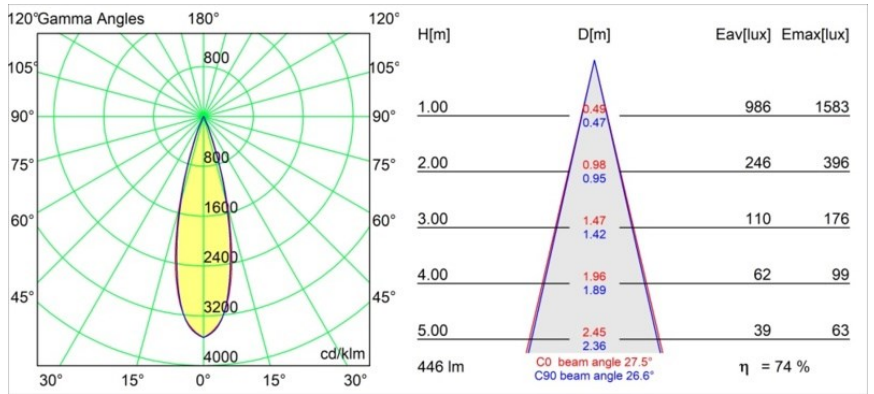

Marbulito Track 48V Suspended 41 1x LED 2700K Medium DALI White Structure

Als Leuchtenkomponente für unsere neu gestaltete Modupoint-LED hat die Marbulito einen großen Auftritt. An einem langen Kabel abgehängt oder mit einem kurzen oder längeren Extender-Stick in den Deckensockel der Modupoint LED eingesteckt. In Schwarz oder Weiß strukturiert. Sie werden die Perlen von Marbulitos in allen Arten von Räumen sehen.

Spezifikationen

Material	13422109
Typ der Lichtquelle	LED
LED Typ	CREE 1304
LED-Technologie	COB-LED
CRI	Min. 90
Farbtemperatur	2700K
Lebensdauer	L90B10 bei 50.000 Stunden
Leuchtmittel enthalten	Ja
Anzahl Lichtquellen	1
CIE-Fluxcode	99 100 100 100 72
Binning (SDCM)	2
Lichtrichtung	Abwärts
Optik	Streuscheibe
Gemessene Abstrahlwinkel (°)	26,0
Eingangsspannung	48 Vdc
Luminaire power (W)	6,5
Schutzklasse	III
Schutzart	20
Glühdrahtprüfung (°C)	960
Dimmprotokoll	DALI
DALI Standard	DALI-2
Innen/Außen	Innen
Anwendung	Decke
Montage	Pendel
Verstellbarkeit	Not Applicable
Abstand zum beleuchteten Objekt (m)	0,1
Primärfarbe & Primäres Finish	Weiß, Strukturiert
Bruttogewicht (g)	347,0
Lichtstrom pro Lampe (lm)	332
Effizienz (lm/W)	51
UGR	17
Bemerkung	<ul style="list-style-type: none"> • Dies ist kein vollständiges Produkt. Pista Schiene 48 V-System erforderlich. • Für Installationen ohne Dimmer wird empfohlen, 1-10-V-Leuchten zu verwenden.

TM30 & CRI Diagramm

Lichtverteilung und Lichtverteilungskurve

Diagramm