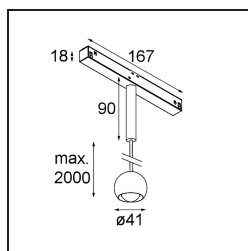

Marbulito Track 48V Suspended 41 1x LED 2700K Medium DALI White Structure

Als Leuchtenkomponente für unsere neu gestaltete Modupoint-LED hat die Marbulito einen großen Auftritt. An einem langen Kabel abgehängt oder mit einem kurzen oder längeren Extender-Stick in den Deckensockel der Modupoint LED eingesteckt. In Schwarz oder Weiß strukturiert. Sie werden die Perlen von Marbulitos in allen Arten von Räumen sehen.

Spezifikationen

Material	13422109
Typ der Lichtquelle	LED
LED Typ	CREE 1304
LED-Technologie	COB-LED
CRI	Min. 90
Farbtemperatur	2700K
Lebensdauer	L90B10 bei 50.000 Stunden
Leuchtmittel enthalten	Ja
Anzahl Lichtquellen	1
CIE-Fluxcode	99 100 100 100 72
Binning (SDCM)	2
Lichtrichtung	Abwärts
Optik	Streuscheibe
Gemessene Abstrahlwinkel (°)	26,0
Eingangsspannung	48 Vdc
Luminaire power (W)	6,5
Schutzklasse	III
Schutzart	20
Glühdrahtprüfung (°C)	960
Dimmprotokoll	DALI
DALI Standard	DALI-2
Innen/Außen	Innen
Anwendung	Decke
Montage	Pendel
Verstellbarkeit	Not Applicable
Abstand zum beleuchteten Objekt (m)	0,1
Primärfarbe & Primäres Finish	Weiß, Strukturiert
Bruttogewicht (g)	347,0
Lichtstrom pro Lampe (lm)	332
Effizienz (lm/W)	51
UGR	17
Bemerkung	<ul style="list-style-type: none"> • Dies ist kein vollständiges Produkt. Pista Schiene 48 V-System erforderlich. • Für Installationen ohne Dimmer wird empfohlen, 1-10-V-Leuchten zu verwenden.