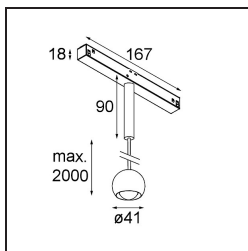

Datum

Klant

Project

Soort

Marbulito Track 48V Suspended 41 1x LED 3000K Medium 1-10V Black Structure

Marbulito maakt zijn entree als onderdeel voor onze herontworpen Modupoint LED-armatuur. Hangend aan een lange kabel of aangesloten in de led-plafondbasis van Modular, met een korte of langere Extender Stick. In zwarte of witte structuur. Je ziet pareltjes van Marbulito's in allerhande ruimtes.

Specificaties

Materiaal	13422432
Type Lichtbron	LED
LED type	CREE 1304
LED technologie	Led-COB
CRI	Min. 90
Kleurtemperatuur	3000K
Levensduur	L90B10 bij 50.000 Uur
Lamp inbegrepen	Ja
Aantal Lichtbronnen	1
CIE-fluxcode	99 100 100 100 72
Binning (SDCM)	2
Lichtrichting	Omlaag
Optisch	Lens
Gemeten gradenbundel (°)	26,0
Ingangsspanning	48Vdc
Luminaire power (W)	6,5
Elektriciteitsklasse	III
IP-klasse	20
Gloeidraadtest (°C)	960
Protocol Voor Dimmen	1-10V
Binnen/Buiten	Binnen
Toepassing	Plafond
Montage	Gependeld
Verstelbaarheid	Not Applicable
Afstand tot Verlicht Voorwerp (m)	0,1
Primaire Kleur & Primaire Afwerking	Zwart, Structuur
Brutogewicht (g)	347,0
Lumenoutput per lampunit (lm)	332
Efficiëntie (lm/W)	51
UGR	17
Opmerking	<ul style="list-style-type: none"> • Dit is geen compleet product. Pista Track 48V systeem vereist. • Voor installaties zonder dimmer wordt aanbevolen om 1-10 V armaturen te gebruiken.