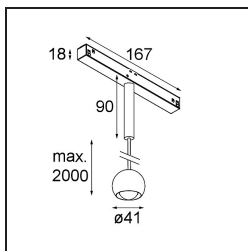

*Marbulito Track 48V Suspended 41 1x LED 3000K Medium 1-10V Black Structure*

En tant que composant de notre Modupoint LED redessiné, le luminaire Marbulito fait une entrée remarquée. Suspendu à un câble long ou branché à la base pour plafond de Modupoint LED avec une tige d'extension courte ou plus longue. En noir ou en structure blanche. Vous verrez des perles de Marbulito dans tous types d'espaces.

### Caractéristiques

Matériaux	13422432
Type de Source Lumineuse	LED
Type de LED	CREE 1304
Technologie LED	LED COB
CRI	Min. 90
Température de Couleur	3000K
Durée de Vie	L90B10 à 50 000 heures
Ampoule incluse	Oui
Nombre de Sources Lumineuses	1
Code de flux CIE	99 100 100 100 72
Groupe (SDCM)	2
Direction de la Lumière	Bas
Optique	Lentille
Faisceau mesuré (°)	26,0
Tension d'Entrée	48 V CC
Luminaire power (W)	6,5
Classe Électrique	III
Indice de protection IP	20
Essai au fil incandescent (°C)	960
Protocole de Variation	1-10 V
Intérieur/extérieur	Intérieur
Application	Plafond
Montage	Suspendu
Ajustabilité	Not Applicable
Distance avec l'Objet Éclairé (m)	0,1
Couleur Principale & Finition Principale	Noir, Structure
Poids brut (g)	347,0
Flux lumineux par lampe (lm)	332
Efficacité (lm/W)	51
UGR	17