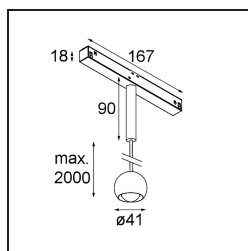

Marbulito Track 48V Suspended 41 1x LED 3000K Medium 1-10V Black Structure

Como luminaria componente de nuestro Modupoint LED rediseñado, Marbulito entra en escena con contundencia. Suspendida de un largo cable o conectada a la base para techo de Modupoint LED con una varilla extensora corta o más larga. Disponible con estructura en blanco o negro. Seguramente verá perlas de Marbulitos en todo tipo de espacios.

Specifications

Material	13422432
Tipo de fuente de luz	LED
Tipo de LED	CREE 1304
Tecnología LED	COB LED
CRI	Min. 90
Temperatura del color	3000K
Vida Útil	L90B10 @50.000 horas
Lámpara Incluida	Sí
Número de fuentes de luz	1
Código de flujo CIE	99 100 100 100 72
Binning (SDCM)	2
Dirección de la luz	Directo
Óptica	Lente
Ángulo de Apertura medido (°)	26,0
Voltaje de entrada	48Vcc
Luminaire power (W)	6,5
Clasificación eléctrica	III
Clasificación del IP	20
Clasificación de hilo incandescente (°C)	960
Protocolo de regulación	1-10V
Interio/Exterior	Interior
Aplicación	Techo
Montaje	Suspendido
Ajustabilidad	Not Applicable
Distancia al objeto iluminado (m)	0,1
Color principal & Acabado principal	Negro, Estructura
Peso bruto (g)	347,0
Flujo luminoso por lámpara (lm)	332
Eficacia (lm/W)	51
Índice de deslumbramiento	17