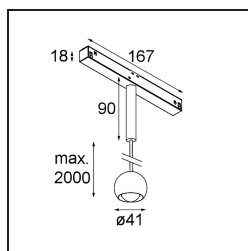

Datum
Klant
Project
Soort

Marbulito Track 48V Suspended 41 1x LED 2700K Medium 1-10V White Structure

Marbulito maakt zijn entree als onderdeel voor onze herontworpen Modupoint LED-armatuur. Hangend aan een lange kabel of aangesloten in de led-plafondbasis van Modular, met een korte of langere Extender Stick. In zwarte of witte structuur. Je ziet pareltjes van Marbulito's in allerhande ruimtes.

Specificaties

Materiaal	13422009
Type Lichtbron	LED
LED type	CREE 1304
LED technologie	Led-COB
CRI	Min. 90
Kleurtemperatuur	2700K
Levensduur	L90B10 bij 50.000 Uur
Lamp inbegrepen	Ja
Aantal Lichtbronnen	1
CIE-fluxcode	99 100 100 100 72
Binning (SDCM)	2
Lichtrichting	Omlaag
Optisch	Lens
Gemeten gradenbundel (°)	26,0
Ingangsspanning	48Vdc
Luminaire power (W)	6,5
Elektriciteitsklasse	III
IP-klasse	20
Gloeidraadtest (°C)	960
Protocol Voor Dimmen	1-10V
Binnen/Buiten	Binnen
Toepassing	Plafond
Montage	Gependeld
Verstelbaarheid	Not Applicable
Afstand tot Verlicht Voorwerp (m)	0,1
Primaire Kleur & Primaire Afwerking	Wit, Structuur
Brutogewicht (g)	347,0
Lumenoutput per lampunit (lm)	332
Efficiëntie (lm/W)	51
UGR	17
Opmerking	<ul style="list-style-type: none"> • Dit is geen compleet product. Pista Track 48V systeem vereist. • Voor installaties zonder dimmer wordt aanbevolen om 1-10 V armaturen te gebruiken.