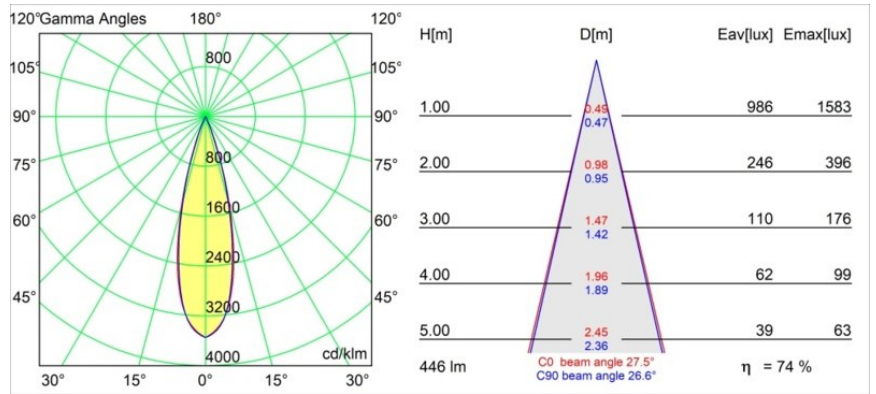

Lichtspreiding & Stralingsdiagram