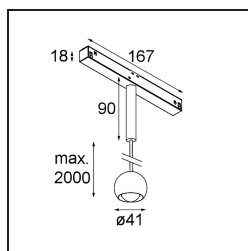

Marbulito Track 48V Suspended 41 1x LED 2700K Medium 1-10V White Structure

En tant que composant de notre Modupoint LED redessiné, le luminaire Marbulito fait une entrée remarquée. Suspendu à un câble long ou branché à la base pour plafond de Modupoint LED avec une tige d'extension courte ou plus longue. En noir ou en structure blanche. Vous verrez des perles de Marbulito dans tous types d'espaces.

Caractéristiques

Matériaux	13422009
Type de Source Lumineuse	LED
Type de LED	CREE 1304
Technologie LED	LED COB
CRI	Min. 90
Température de Couleur	2700K
Durée de Vie	L90B10 à 50 000 heures
Ampoule incluse	Oui
Nombre de Sources Lumineuses	1
Code de flux CIE	99 100 100 100 72
Groupe ment (SDCM)	2
Direction de la Lumière	Bas
Optique	Lentille
Faisceau mesuré (°)	26,0
Tension d'Entrée	48 V CC
Luminaire power (W)	6,5
Classe Électrique	III
Indice de protection IP	20
Essai au fil incandescent (°C)	960
Protocole de Variation	1-10 V
Intérieur/extérieur	Intérieur
Application	Plafond
Montage	Suspendu
Ajustabilité	Not Applicable
Distance avec l'Objet Éclairé (m)	0,1
Couleur Principale & Finition Principale	Blanc, Structure
Poids brut (g)	347,0
Flux lumineux par lampe (lm)	332
Efficacité (lm/W)	51
UGR	17