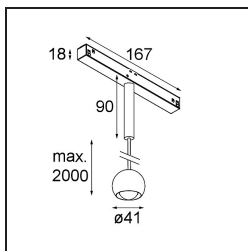

*Marbulito Track 48V Suspended 41 1x LED 2700K Medium 1-10V White Structure*

Como luminaria componente de nuestro Modupoint LED rediseñado, Marbulito entra en escena con contundencia. Suspendida de un largo cable o conectada a la base para techo de Modupoint LED con una varilla extensora corta o más larga. Disponible con estructura en blanco o negro. Seguramente verá perlas de Marbulitos en todo tipo de espacios.

### Specifications

Material	13422009
Tipo de fuente de luz	LED
Tipo de LED	CREE 1304
Tecnología LED	COB LED
CRI	Min. 90
Temperatura del color	2700K
Vida Útil	L90B10 @50.000 horas
Lámpara Incluida	Sí
Número de fuentes de luz	1
Código de flujo CIE	99 100 100 100 72
Binning (SDCM)	2
Dirección de la luz	Directo
Óptica	Lente
Ángulo de Apertura medido (°)	26,0
Voltaje de entrada	48Vcc
Luminaire power (W)	6,5
Clasificación eléctrica	III
Clasificación del IP	20
Clasificación de hilo incandescente (°C)	960
Protocolo de regulación	1-10V
Interio/Exterior	Interior
Aplicación	Techo
Montaje	Suspendido
Ajustabilidad	Not Applicable
Distancia al objeto iluminado (m)	0,1
Color principal & Acabado principal	Blanco, Estructura
Peso bruto (g)	347,0
Flujo luminoso por lámpara (lm)	332
Eficacia (lm/W)	51
Índice de deslumbramiento	17