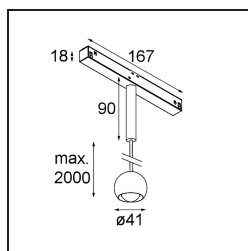

#### Specificaties

Materiaal	13422132
Type Lichtbron	LED
LED type	CREE 1304
LED technologie	Led-COB
CRI	Min. 90
Kleurtemperatuur	2700K
Levensduur	L90B10 bij 50.000 Uur
Lamp inbegrepen	Ja
Aantal Lichtbronnen	1
CIE-fluxcode	99 100 100 100 72
Binning (SDCM)	2
Lichtrichting	Omlaag
Optisch	Lens
Gemeten gradenbundel (°)	26,0
Ingangsspanning	48Vdc
Luminaire power (W)	6,5
Elektriciteitsklasse	III
IP-klasse	20
Gloeidraadtest (°C)	960
Protocol Voor Dimmen	DALI
DALI Standard	DALI-2
Binnen/Buiten	Binnen
Toepassing	Plafond
Montage	Gependeld
Verstelbaarheid	Not Applicable
Afstand tot Verlicht Voorwerp (m)	0,1
Primaire Kleur & Primaire Afwerking	Zwart, Structuur
Brutogewicht (g)	347,0
Lumenoutput per lampunit (lm)	332
Efficiëntie (lm/W)	51
UGR	17
Opmerking	<ul style="list-style-type: none"> <li>• Dit is geen compleet product. Pista Track 48V systeem vereist.</li> <li>• Voor installaties zonder dimmer wordt aanbevolen om 1-10 V armaturen te gebruiken.</li> </ul>