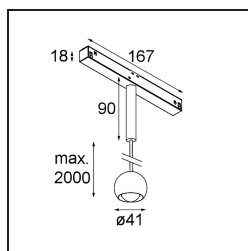

Marbulito Track 48V Suspended 41 1x LED 2700K Medium DALI Black Structure

Marbulito ruba la scena come componente del nostro Modupoint LED riprogettato. Sospeso a un cavo lungo o collegato alla base a soffitto di Modupoint LED con una prolunga corta o lunga. Con struttura nera o bianca. Vedrai perle di Marbulito in ogni genere di spazi.

Specifications

Materiale	13422132
Tipo di Sorgente	LED
Tipologia LED	CREE 1304
Tecnologie LED	COB
CRI	Min. 90
Temperatura di colore della luce	2700K
Vita utile	L90B10 @50.000 ore
Lampadina inclusa	Sì
Numero di fonte luminosa	1
Codice di flusso CIE	99 100 100 100 72
Binning (SDCM)	2
Direzione della luce	Diretta
Ottiche	Lente
Fascio misurato (°)	26,0
Volt in ingresso	48Vdc
Luminaire power (W)	6,5
Classificazione elettrica	III
Grado IP	20
Test filo a caldo (°C)	960
Protocollo di regolazione (Dimmer)	DALI
DALI Standard	DALI-2
Interno/Esterno	Interno
Applicazione	Soffitto
Montaggio	Sospeso
Orientabilità	Not Applicable
Distanza dall'oggetto illuminato (m)	0,1
Colore primario & Finitura primaria	Nero, Strutturata
Peso lordo (g)	347,0
Flusso luminoso per lampade (lm)	332
Efficienza (lm/W)	51
Livello abbagliamento	17