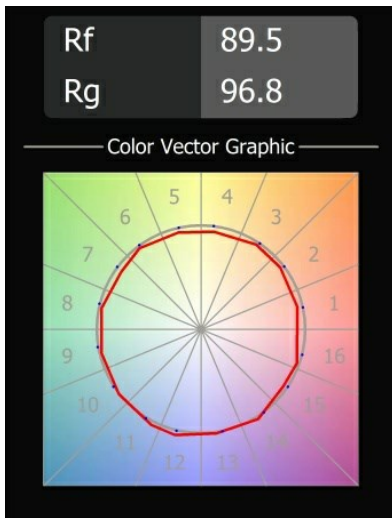

Caractéristiques

Matériaux	13422132
Type de Source Lumineuse	LED
Type de LED	CREE 1304
Technologie LED	LED COB
CRI	Min. 90
Température de Couleur	2700K
Durée de Vie	L90B10 à 50 000 heures
Ampoule incluse	Oui
Nombre de Sources Lumineuses	1
Code de flux CIE	99 100 100 100 72
Groupe (SDCM)	2
Direction de la Lumière	Bas
Optique	Lentille
Faisceau mesuré (°)	26,0
Tension d'Entrée	48 V CC
Luminaire power (W)	6,5
Classe Électrique	III
Indice de protection IP	20
Essai au fil incandescent (°C)	960
Protocole de Variation	DALI
DALI Standard	DALI-2
Intérieur/extérieur	Intérieur
Application	Plafond
Montage	Suspendu
Ajustabilité	Not Applicable
Distance avec l'Objet Éclairé (m)	0,1
Couleur Principale & Finition Principale	Noir, Structure
Poids brut (g)	347,0
Flux lumineux par lampe (lm)	332
Efficacité (lm/W)	51
UGR	17
Commentaire	<ul style="list-style-type: none"> • Ceci n'est pas un produit complet. Système Pista Track 48V requis. • Pour les installations sans variateur, il est recommandé d'utiliser des luminaires de 1 à 10

V.

TM30 & CRI diagrammes

Distribution de Lumière & Schéma de Faisceau