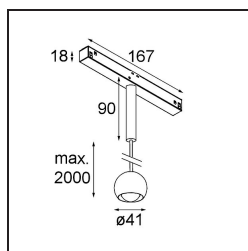

Marbulito Track 48V Suspended 41 1x LED 2700K Medium DALI Black Structure

En tant que composant de notre Modupoint LED redessiné, le luminaire Marbulito fait une entrée remarquable. Suspendu à un câble long ou branché à la base pour plafond de Modupoint LED avec une tige d'extension courte ou plus longue. En noir ou en structure blanche. Vous verrez des perles de Marbulito dans tous types d'espaces.

Caractéristiques

Matériaux	13422132
Type de Source Lumineuse	LED
Type de LED	CREE 1304
Technologie LED	LED COB
CRI	Min. 90
Température de Couleur	2700K
Durée de Vie	L90B10 à 50 000 heures
Ampoule incluse	Oui
Nombre de Sources Lumineuses	1
Code de flux CIE	99 100 100 100 72
Groupe (SDCM)	2
Direction de la Lumière	Bas
Optique	Lentille
Faisceau mesuré (°)	26,0
Tension d'Entrée	48 V CC
Luminaire power (W)	6,5
Classe Électrique	III
Indice de protection IP	20
Essai au fil incandescent (°C)	960
Protocole de Variation	DALI
DALI Standard	DALI-2
Intérieur/extérieur	Intérieur
Application	Plafond
Montage	Suspendu
Ajustabilité	Not Applicable
Distance avec l'Objet Éclairé (m)	0,1
Couleur Principale & Finition Principale	Noir, Structure
Poids brut (g)	347,0
Flux lumineux par lampe (lm)	332
Efficacité (lm/W)	51
UGR	17
Commentaire	<ul style="list-style-type: none"> • Ceci n'est pas un produit complet. Système Pista Track 48V requis. • Pour les installations sans variateur, il est recommandé d'utiliser des luminaires de 1 à 10