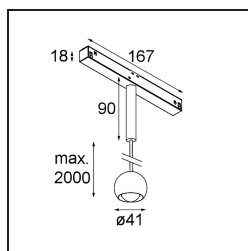

Marbulito Track 48V Suspended 41 1x LED 2700K Medium DALI Black Structure

En tant que composant de notre Modupoint LED redessiné, le luminaire Marbulito fait une entrée remarquée. Suspendu à un câble long ou branché à la base pour plafond de Modupoint LED avec une tige d'extension courte ou plus longue. En noir ou en structure blanche. Vous verrez des perles de Marbulito dans tous types d'espaces.

Caractéristiques

Matériaux	13422132
Type de Source Lumineuse	LED
Type de LED	CREE 1304
Technologie LED	LED COB
CRI	Min. 90
Température de Couleur	2700K
Durée de Vie	L90B10 à 50 000 heures
Ampoule incluse	Oui
Nombre de Sources Lumineuses	1
Code de flux CIE	99 100 100 100 72
Groupement (SDCM)	2
Direction de la Lumière	Bas
Optique	Lentille
Faisceau mesuré (°)	26,0
Tension d'Entrée	48 V CC
Luminaire power (W)	6,5
Classe Électrique	III
Indice de protection IP	20
Essai au fil incandescent (°C)	960
Protocole de Variation	DALI
DALI Standard	DALI-2
Intérieur/extérieur	Intérieur
Application	Plafond
Montage	Suspendu
Ajustabilité	Not Applicable
Distance avec l'Objet Éclairé (m)	0,1
Couleur Principale & Finition Principale	Noir, Structure
Poids brut (g)	347,0
Flux lumineux par lampe (lm)	332
Efficacité (lm/W)	51
UGR	17