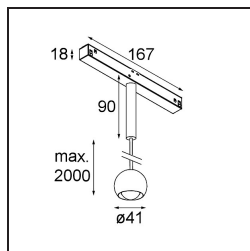

*Marbulito Track 48V Suspended 41 1x LED 2700K Medium DALI Black Structure*

Como luminaria componente de nuestro Modupoint LED rediseñado, Marbulito entra en escena con contundencia. Suspendeda de un largo cable o conectada a la base para techo de Modupoint LED con una varilla extensora corta o más larga. Disponible con estructura en blanco o negro. Seguramente verá perlas de Marbulitos en todo tipo de espacios.

### Specifications

Material	13422132
Tipo de fuente de luz	LED
Tipo de LED	CREE 1304
Tecnología LED	COB LED
CRI	Min. 90
Temperatura del color	2700K
Vida Útil	L90B10 @50.000 horas
Lámpara Incluida	Sí
Número de fuentes de luz	1
Código de flujo CIE	99 100 100 100 72
Binning (SDCM)	2
Dirección de la luz	Directo
Óptica	Lente
Ángulo de Apertura medido (°)	26,0
Voltaje de entrada	48Vcc
Luminaire power (W)	6,5
Clasificación eléctrica	III
Clasificación del IP	20
Clasificación de hilo incandescente (°C)	960
Protocolo de regulación	DALI
DALI Standard	DALI-2
Interio/Exterior	Interior
Aplicación	Techo
Montaje	Suspendido
Ajustabilidad	Not Applicable
Distancia al objeto iluminado (m)	0,1
Color principal & Acabado principal	Negro, Estructura
Peso bruto (g)	347,0
Flujo luminoso por lámpara (lm)	332
Eficacia (lm/W)	51
Índice de deslumbramiento	17