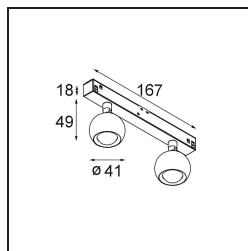

Datum
Klant
Project
Soort

*Marbulito Track 48V Adjustable 41 2x LED 3000K Medium DALI White Structure*

Marbulito maakt zijn entree als onderdeel voor onze herontworpen Modupoint LED-armatuur. Hangend aan een lange kabel of aangesloten in de led-plafondbasis van Modular, met een korte of langere Extender Stick. In zwarte of witte structuur. Je ziet pareltjes van Marbulito's in allerhande ruimtes.

### Specificaties

Materiaal	13421509
Type Lichtbron	LED
LED type	CREE 1304
LED technologie	Led-COB
CRI	Min. 90
Kleurtemperatuur	3000K
Levensduur	L90B10 bij 50.000 Uur
Lamp inbegrepen	Ja
Aantal Lichtbronnen	2
CIE-fluxcode	99 100 100 100 72
Binning (SDCM)	2
Lichtrichting	Omlaag
Optisch	Lens
Gemeten gradenbundel (°)	26,0
Ingangsspanning	48Vdc
Luminaire power (W)	10,5
Elektriciteitsklasse	III
IP-klasse	20
Gloeidraadtest (°C)	960
Protocol Voor Dimmen	DALI
DALI Standard	DALI-2
Binnen/Buiten	Binnen
Toepassing	Plafond, Wand
Verstelbaarheid	H 360° V 50°
Afstand tot Verlicht Voorwerp (m)	0,1
Primaire Kleur & Primaire Afwerking	Wit, Structuur
Brutogewicht (g)	275,0
Lumenoutput per lampunit (lm)	332
Efficiëntie (lm/W)	63
UGR	17