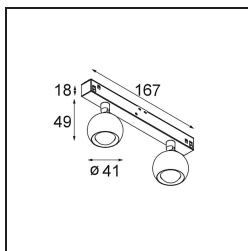

Date
Customer
Project
Type

Marbulito Track 48V Adjustable 41 2x LED 3000K Medium DALI White Structure

Marbulito ruba la scena come componente del nostro Modupoint LED riprogettato. Sospeso a un cavo lungo o collegato alla base a soffitto di Modupoint LED con una prolunga corta o lunga. Con struttura nera o bianca. Vedrai perle di Marbulito in ogni genere di spazi.

Specifications

Materiale	13421509
Tipo di Sorgente	LED
Tipologia LED	CREE 1304
Tecnologie LED	COB
CRI	Min. 90
Temperatura di colore della luce	3000K
Vita utile	L90B10 @50.000 ore
Lampadina inclusa	Sì
Numero di fonte luminosa	2
Codice di flusso CIE	99 100 100 100 72
Binning (SDCM)	2
Direzione della luce	Diretta
Ottiche	Lente
Fascio misurato (°)	26,0
Volt in ingresso	48Vdc
Luminaire power (W)	10,5
Classificazione elettrica	III
Grado IP	20
Test filo a caldo (°C)	960
Protocollo di regolazione (Dimmer)	DALI
DALI Standard	DALI-2
Interno/Esterno	Interno
Applicazione	Soffitto, Parete
Orientabilità	H 360° V 50°
Distanza dall'oggetto illuminato (m)	0,1
Colore primario & Finitura primaria	Bianco, Strutturata
Peso lordo (g)	275,0
Flusso luminoso per lampade (lm)	332
Efficienza (lm/W)	63
Livello abbagliamento	17