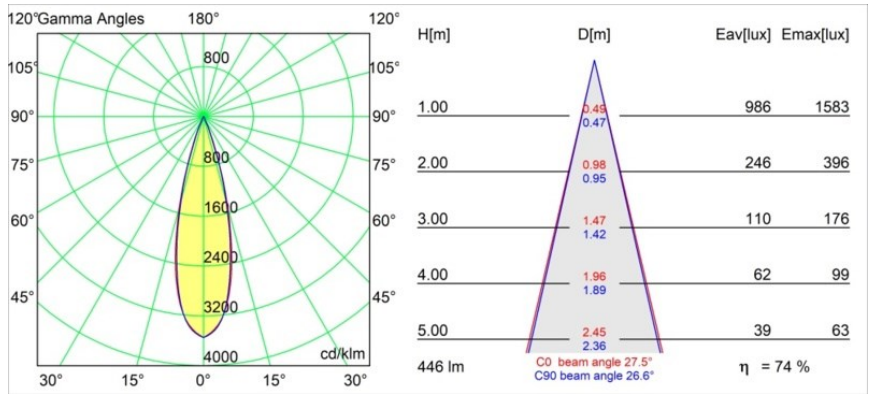

### Specifications

Materiale	13421509
Tipo di Sorgente	LED
Tipologia LED	CREE 1304
Tecnologie LED	COB
CRI	Min. 90
Temperatura di colore della luce	3000K
Vita utile	L90B10 @50.000 ore
Lampadina inclusa	Sì
Numero di fonte luminosa	2
Codice di flusso CIE	99 100 100 100 72
Binning (SDCM)	2
Direzione della luce	Diretta
Ottiche	Lente
Fascio misurato (°)	26,0
Volt in ingresso	48Vdc
Luminaire power (W)	10,5
Classificazione elettrica	III
Grado IP	20
Test filo a caldo (°C)	960
Protocollo di regolazione (Dimmer)	DALI
DALI Standard	DALI-2
Interno/Esterno	Interno
Applicazione	Soffitto, Parete
Orientabilità	H 360° V 50°
Distanza dall'oggetto illuminato (m)	0,1
Colore primario & Finitura primaria	Bianco, Strutturata
Peso lordo (g)	275,0
Flusso luminoso per lampade (lm)	332
Efficienza (lm/W)	63
Livello abbagliamento	17

**TM30 & CRI diagram**

**Light distribution & beam diagram**

Diagrams