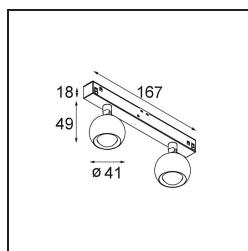

*Marbulito Track 48V Adjustable 41 2x LED 3000K Medium DALI White Structure*

Marbulito ruba la scena come componente del nostro Modupoint LED riprogettato. Sospeso a un cavo lungo o collegato alla base a soffitto di Modupoint LED con una prolunga corta o lunga. Con struttura nera o bianca. Vedrai perle di Marbulito in ogni genere di spazi.

### Specifications

Materiale	13421509
Tipo di Sorgente	LED
Tipologia LED	CREE 1304
Tecnologie LED	COB
CRI	Min. 90
Temperatura di colore della luce	3000K
Vita utile	L90B10 @50.000 ore
Lampadina inclusa	Sì
Numero di fonte luminosa	2
Codice di flusso CIE	99 100 100 100 72
Binning (SDCM)	2
Direzione della luce	Diretta
Ottiche	Lente
Fascio misurato (°)	26,0
Volt in ingresso	48Vdc
Luminaire power (W)	10,5
Classificazione elettrica	III
Grado IP	20
Test filo a caldo (°C)	960
Protocollo di regolazione (Dimmer)	DALI
DALI Standard	DALI-2
Interno/Esterno	Interno
Applicazione	Soffitto, Parete
Orientabilità	H 360° V 50°
Distanza dall'oggetto illuminato (m)	0,1
Colore primario & Finitura primaria	Bianco, Strutturata
Peso lordo (g)	275,0
Flusso luminoso per lampade (lm)	332
Efficienza (lm/W)	63
Livello abbagliamento	17