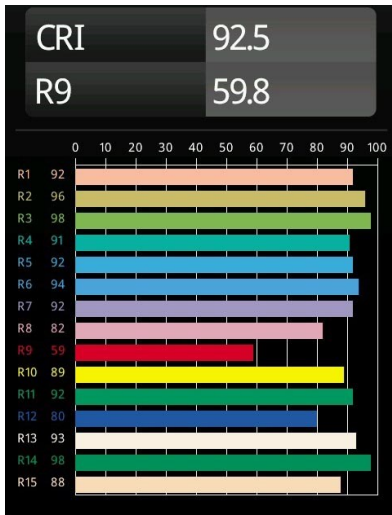

*Marbulito Track 48V Adjustable 41 2x LED 3000K Medium DALI White Structure*

Marbulito ruba la scena come componente del nostro Modupoint LED riprogettato. Sospeso a un cavo lungo o collegato alla base a soffitto di Modupoint LED con una prolunga corta o lunga. Con struttura nera o bianca. Vedrai perle di Marbulito in ogni genere di spazi.

### Specifications

Materiale	13421509
Tipo di Sorgente	LED
Tipologia LED	CREE 1304
Tecnologie LED	COB
CRI	Min. 90
Temperatura di colore della luce	3000K
Vita utile	L90B10 @50.000 ore
Lampadina inclusa	Sì
Numero di fonte luminosa	2
Codice di flusso CIE	99 100 100 100 72
Binning (SDCM)	2
Direzione della luce	Diretta
Ottiche	Lente
Fascio misurato (°)	26,0
Volt in ingresso	48Vdc
Luminaire power (W)	10,5
Classificazione elettrica	III
Grado IP	20
Test filo a caldo (°C)	960
Protocollo di regolazione (Dimmer)	DALI
DALI Standard	DALI-2
Interno/Esterno	Interno
Applicazione	Soffitto, Parete
Orientabilità	H 360° V 50°
Distanza dall'oggetto illuminato (m)	0,1
Colore primario & Finitura primaria	Bianco, Strutturata
Peso lordo (g)	275,0
Flusso luminoso per lampade (lm)	332
Efficienza (lm/W)	63
Livello abbagliamento	17

---

Remark

- 4000K su richiesta
  - Le illuminazioni Pista 48V bianche hanno un adattatore per binario bianco. Tutte le altre illuminazioni Pista 48V hanno un adattatore per binario nero. Deviazioni da ciò sono possibili solo su richiesta.
  - Questa illuminazione Track 48V non può essere utilizzata nella parte superiore di un Profilo Pista 48V Sospeso Su/Giù.
  - This is not a complete product. Pista track 48V system required.
  - Per le installazioni senza dimmer, si raccomanda l'uso di apparecchi da 1-10 V.
-

**TM30 & CRI diagram**

**Light distribution & beam diagram**

Diagrams