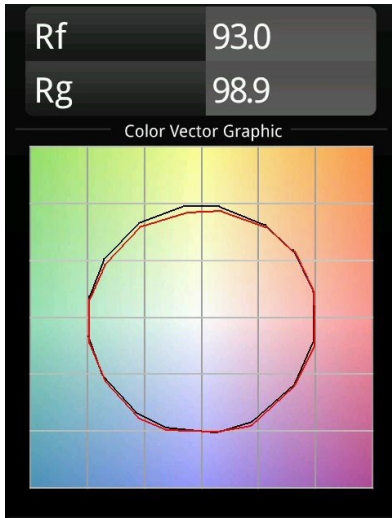

### Specifications

Materiale	13421509
Tipo di Sorgente	LED
Tipologia LED	CREE 1304
Tecnologie LED	COB
CRI	Min. 90
Temperatura di colore della luce	3000K
Vita utile	L90B10 @50.000 ore
Lampadina inclusa	Sì
Numero di fonte luminosa	2
Codice di flusso CIE	99 100 100 100 72
Binning (SDCM)	2
Direzione della luce	Diretta
Ottiche	Lente
Fascio misurato (°)	26,0
Volt in ingresso	48Vdc
Luminaire power (W)	10,5
Classificazione elettrica	III
Grado IP	20
Test filo a caldo (°C)	960
Protocollo di regolazione (Dimmer)	DALI
DALI Standard	DALI-2
Interno/Esterno	Interno
Applicazione	Soffitto, Parete
Orientabilità	H 360° V 50°
Distanza dall'oggetto illuminato (m)	0,1
Colore primario & Finitura primaria	Bianco, Strutturata
Peso lordo (g)	275,0
Flusso luminoso per lampade (lm)	332
Efficienza (lm/W)	63
Livello abbagliamento	17

**TM30 & CRI diagram**

**Light distribution & beam diagram**

Diagrams