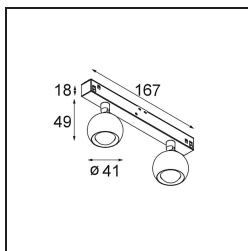

Caractéristiques

Matériaux	13421509
Type de Source Lumineuse	LED
Type de LED	CREE 1304
Technologie LED	LED COB
CRI	Min. 90
Température de Couleur	3000K
Durée de Vie	L90B10 à 50 000 heures
Ampoule incluse	Oui
Nombre de Sources Lumineuses	2
Code de flux CIE	99 100 100 100 72
Groupe ment (SDCM)	2
Direction de la Lumière	Bas
Optique	Lentille
Faisceau mesuré (°)	26,0
Tension d'Entrée	48 V CC
Luminaire power (W)	10,5
Classe Électrique	III
Indice de protection IP	20
Essai au fil incandescent (°C)	960
Protocole de Variation	DALI
DALI Standard	DALI-2
Intérieur/extérieur	Intérieur
Application	Plafond, Mur
Ajustabilité	H 360° V 50°
Distance avec l'Objet Éclairé (m)	0,1
Couleur Principale & Finition Principale	Blanc, Structure
Poids brut (g)	275,0
Flux lumineux par lampe (lm)	332
Efficacité (lm/W)	63
UGR	17