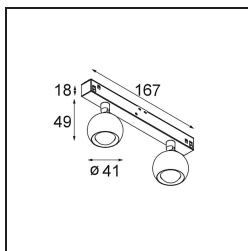

Specifications

Material	13421509
Tipo de fuente de luz	LED
Tipo de LED	CREE 1304
Tecnología LED	COB LED
CRI	Min. 90
Temperatura del color	3000K
Vida Útil	L90B10 @50.000 horas
Lámpara Incluida	Sí
Número de fuentes de luz	2
Código de flujo CIE	99 100 100 100 72
Binning (SDCM)	2
Dirección de la luz	Directo
Óptica	Lente
Ángulo de Apertura medido (°)	26,0
Voltaje de entrada	48Vcc
Luminaire power (W)	10,5
Clasificación eléctrica	III
Clasificación del IP	20
Clasificación de hilo incandescente (°C)	960
Protocolo de regulación	DALI
DALI Standard	DALI-2
Interio/Exterior	Interior
Aplicación	Techo, Pared
Ajustabilidad	H 360° V 50°
Distancia al objeto iluminado (m)	0,1
Color principal & Acabado principal	Blanco, Estructura
Peso bruto (g)	275,0
Flujo luminoso por lámpara (lm)	332
Eficacia (lm/W)	63
Índice de deslumbramiento	17