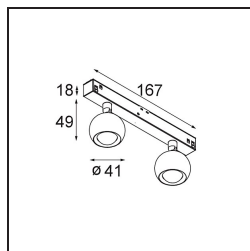

Marbulito Track 48V Adjustable 41 2x LED 3000K Medium DALI White Structure

Als Leuchtenkomponente für unsere neu gestaltete Modupoint-LED hat die Marbulito einen großen Auftritt. An einem langen Kabel abgehängt oder mit einem kurzen oder längeren Extender-Stick in den Deckensockel der Modupoint LED eingesteckt. In Schwarz oder Weiß strukturiert. Sie werden die Perlen von Marbulitos in allen Arten von Räumen sehen.

Spezifikationen

Material	13421509
Typ der Lichtquelle	LED
LED Typ	CREE 1304
LED-Technologie	COB-LED
CRI	Min. 90
Farbtemperatur	3000K
Lebensdauer	L90B10 bei 50.000 Stunden
Leuchtmittel enthalten	Ja
Anzahl Lichtquellen	2
CIE-Fluxcode	99 100 100 100 72
Binning (SDCM)	2
Lichtrichtung	Abwärts
Optik	Streuscheibe
Gemessene Abstrahlwinkel (°)	26,0
Eingangsspannung	48 Vdc
Luminaire power (W)	10,5
Schutzklasse	III
Schutzart	20
Glühdrahtprüfung (°C)	960
Dimmprotokoll	DALI
DALI Standard	DALI-2
Innen/Außen	Innen
Anwendung	Decke, Wand
Verstellbarkeit	H 360° V 50°
Abstand zum beleuchteten Objekt (m)	0,1
Primärfarbe & Primäres Finish	Weiß, Strukturiert
Bruttogewicht (g)	275,0
Lichtstrom pro Lampe (lm)	332
Effizienz (lm/W)	63
UGR	17