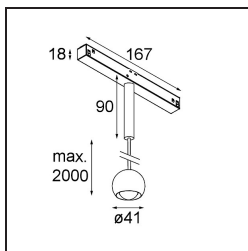

Datum

Klant

Project

Soort

Marbulito Track 48V Suspended 41 1x LED 2700K Medium 1-10V Black Structure

Marbulito maakt zijn entree als onderdeel voor onze herontworpen Modupoint LED-armatuur. Hangend aan een lange kabel of aangesloten in de led-plafondbasis van Modular, met een korte of langere Extender Stick. In zwarte of witte structuur. Je ziet pareltjes van Marbulito's in allerhande ruimtes.

Specificaties

Materiaal	13422032
Type Lichtbron	LED
LED type	CREE 1304
LED technologie	Led-COB
CRI	Min. 90
Kleurtemperatuur	2700K
Levensduur	L90B10 bij 50.000 Uur
Lamp inbegrepen	Ja
Aantal Lichtbronnen	1
CIE-fluxcode	99 100 100 100 72
Binning (SDCM)	2
Lichtrichting	Omlaag
Optisch	Lens
Gemeten gradenbundel (°)	26,0
Ingangsspanning	48Vdc
Luminaire power (W)	6,5
Elektriciteitsklasse	III
IP-klasse	20
Gloeidraadtest (°C)	960
Protocol Voor Dimmen	1-10V
Binnen/Buiten	Binnen
Toepassing	Plafond
Montage	Gependeld
Verstelbaarheid	Not Applicable
Afstand tot Verlicht Voorwerp (m)	0,1
Primaire Kleur & Primaire Afwerking	Zwart, Structuur
Brutogewicht (g)	347,0
Lumenoutput per lampunit (lm)	332
Efficiëntie (lm/W)	51
UGR	17
Opmerking	<ul style="list-style-type: none"> • Dit is geen compleet product. Pista Track 48V systeem vereist. • Voor installaties zonder dimmer wordt aanbevolen om 1-10 V armaturen te gebruiken.