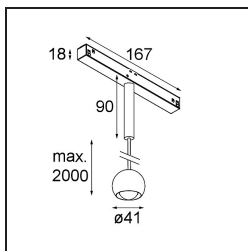

Marbulito Track 48V Suspended 41 1x LED 2700K Medium 1-10V Black Structure

En tant que composant de notre Modupoint LED redessiné, le luminaire Marbulito fait une entrée remarquée. Suspendu à un câble long ou branché à la base pour plafond de Modupoint LED avec une tige d'extension courte ou plus longue. En noir ou en structure blanche. Vous verrez des perles de Marbulito dans tous types d'espaces.

Caractéristiques

Matériaux	13422032
Type de Source Lumineuse	LED
Type de LED	CREE 1304
Technologie LED	LED COB
CRI	Min. 90
Température de Couleur	2700K
Durée de Vie	L90B10 à 50 000 heures
Ampoule incluse	Oui
Nombre de Sources Lumineuses	1
Code de flux CIE	99 100 100 100 72
Groupe ment (SDCM)	2
Direction de la Lumière	Bas
Optique	Lentille
Faisceau mesuré (°)	26,0
Tension d'Entrée	48 V CC
Luminaire power (W)	6,5
Classe Électrique	III
Indice de protection IP	20
Essai au fil incandescent (°C)	960
Protocole de Variation	1-10 V
Intérieur/extérieur	Intérieur
Application	Plafond
Montage	Suspendu
Ajustabilité	Not Applicable
Distance avec l'Objet Éclairé (m)	0,1
Couleur Principale & Finition Principale	Noir, Structure
Poids brut (g)	347,0
Flux lumineux par lampe (lm)	332
Efficacité (lm/W)	51
UGR	17