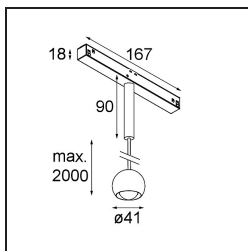

Marbulito Track 48V Suspended 41 1x LED 2700K Medium 1-10V Black Structure

Como luminaria componente de nuestro Modupoint LED rediseñado, Marbulito entra en escena con contundencia. Suspendida de un largo cable o conectada a la base para techo de Modupoint LED con una varilla extensora corta o más larga. Disponible con estructura en blanco o negro. Seguramente verá perlas de Marbulitos en todo tipo de espacios.

Specifications

Material	13422032
Tipo de fuente de luz	LED
Tipo de LED	CREE 1304
Tecnología LED	COB LED
CRI	Min. 90
Temperatura del color	2700K
Vida Útil	L90B10 @50.000 horas
Lámpara Incluida	Sí
Número de fuentes de luz	1
Código de flujo CIE	99 100 100 100 72
Binning (SDCM)	2
Dirección de la luz	Directo
Óptica	Lente
Ángulo de Apertura medido (°)	26,0
Voltaje de entrada	48Vcc
Luminaire power (W)	6,5
Clasificación eléctrica	III
Clasificación del IP	20
Clasificación de hilo incandescente (°C)	960
Protocolo de regulación	1-10V
Interio/Exterior	Interior
Aplicación	Techo
Montaje	Suspendido
Ajustabilidad	Not Applicable
Distancia al objeto iluminado (m)	0,1
Color principal & Acabado principal	Negro, Estructura
Peso bruto (g)	347,0
Flujo luminoso por lámpara (lm)	332
Eficacia (lm/W)	51
Índice de deslumbramiento	17