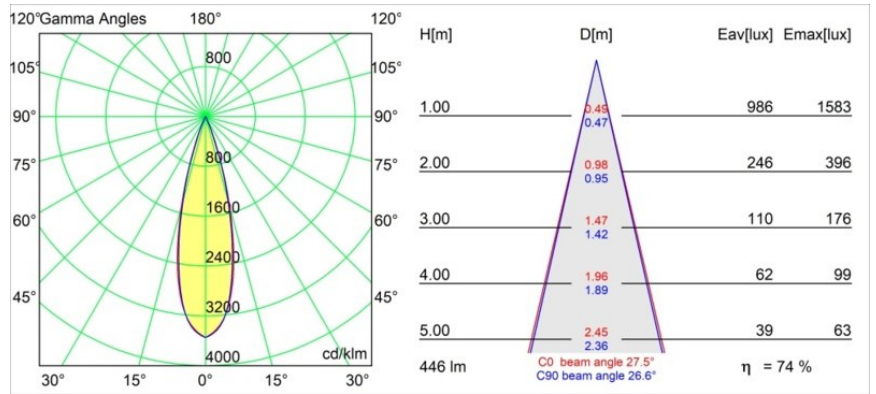

Marbulito Track 48V Suspended 41 1x LED 2700K Medium 1-10V Black Structure

Als Leuchtenkomponente für unsere neu gestaltete Modupoint-LED hat die Marbulito einen großen Auftritt. An einem langen Kabel abgehängt oder mit einem kurzen oder längeren Extender-Stick in den Deckensockel der Modupoint LED eingesteckt. In Schwarz oder Weiß strukturiert. Sie werden die Perlen von Marbulitos in allen Arten von Räumen sehen.

Spezifikationen

Material	13422032
Typ der Lichtquelle	LED
LED Typ	CREE 1304
LED-Technologie	COB-LED
CRI	Min. 90
Farbtemperatur	2700K
Lebensdauer	L90B10 bei 50.000 Stunden
Leuchtmittel enthalten	Ja
Anzahl Lichtquellen	1
CIE-Fluxcode	99 100 100 100 72
Binning (SDCM)	2
Lichtrichtung	Abwärts
Optik	Streuscheibe
Gemessene Abstrahlwinkel (°)	26,0
Eingangsspannung	48 Vdc
Luminaire power (W)	6,5
Schutzklasse	III
Schutzart	20
Glühdrahtprüfung (°C)	960
Dimmprotokoll	1-10V
Innen/Außen	Innen
Anwendung	Decke
Montage	Pendel
Verstellbarkeit	Not Applicable
Abstand zum beleuchteten Objekt (m)	0,1
Primärfarbe & Primäres Finish	Schwarz, Strukturiert
Bruttogewicht (g)	347,0
Lichtstrom pro Lampe (lm)	332
Effizienz (lm/W)	51
UGR	17
Bemerkung	<ul style="list-style-type: none"> • Dies ist kein vollständiges Produkt. Pista Schiene 48 V-System erforderlich. • Für Installationen ohne Dimmer wird empfohlen, 1-10-V-Leuchten zu verwenden.

TM30 & CRI Diagramm

Lichtverteilung und Lichtverteilungskurve

Diagramm