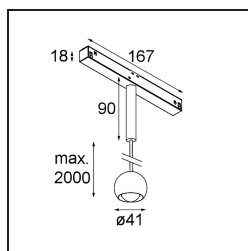

Marbulito Track 48V Suspended 41 1x LED 2700K Medium 1-10V Black Structure

Als Leuchtenkomponente für unsere neu gestaltete Modupoint-LED hat die Marbulito einen großen Auftritt. An einem langen Kabel abgehängt oder mit einem kurzen oder längeren Extender-Stick in den Deckensockel der Modupoint LED eingesteckt. In Schwarz oder Weiß strukturiert. Sie werden die Perlen von Marbulitos in allen Arten von Räumen sehen.

Spezifikationen

Material	13422032
Typ der Lichtquelle	LED
LED Typ	CREE 1304
LED-Technologie	COB-LED
CRI	Min. 90
Farbtemperatur	2700K
Lebensdauer	L90B10 bei 50.000 Stunden
Leuchtmittel enthalten	Ja
Anzahl Lichtquellen	1
CIE-Fluxcode	99 100 100 100 72
Binning (SDCM)	2
Lichtrichtung	Abwärts
Optik	Streuscheibe
Gemessene Abstrahlwinkel (°)	26,0
Eingangsspannung	48 Vdc
Luminaire power (W)	6,5
Schutzklasse	III
Schutzart	20
Glühdrahtprüfung (°C)	960
Dimmprotokoll	1-10V
Innen/Außen	Innen
Anwendung	Decke
Montage	Pendel
Verstellbarkeit	Not Applicable
Abstand zum beleuchteten Objekt (m)	0,1
Primärfarbe & Primäres Finish	Schwarz, Strukturiert
Bruttogewicht (g)	347,0
Lichtstrom pro Lampe (lm)	332
Effizienz (lm/W)	51
UGR	17
Bemerkung	<ul style="list-style-type: none"> • Dies ist kein vollständiges Produkt. Pista Schiene 48 V-System erforderlich. • Für Installationen ohne Dimmer wird empfohlen, 1-10-V-Leuchten zu verwenden.