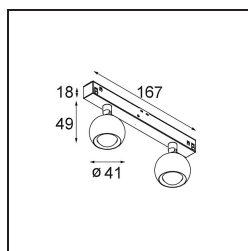

Datum
Klant
Project
Soort

Marbulito Track 48V Adjustable 41 2x LED 3000K Medium 1-10V White Structure

Specificaties

Materiaal	13421409
Type Lichtbron	LED
LED type	CREE 1304
LED technologie	Led-COB
CRI	Min. 90
Kleurtemperatuur	3000K
Levensduur	L90B10 bij 50.000 Uur
Lamp inbegrepen	Ja
Aantal Lichtbronnen	2
CIE-fluxcode	99 100 100 100 72
Binning (SDCM)	2
Lichtrichting	Omlaag
Optisch	Lens
Gemeten gradenbundel (°)	26,0
Ingangsspanning	48Vdc
Luminaire power (W)	10,5
Elektriciteitsklasse	III
IP-klasse	20
Gloeidraadtest (°C)	960
Protocol Voor Dimmen	1-10V
Binnen/Buiten	Binnen
Toepassing	Plafond, Wand
Verstelbaarheid	H 360° V 50°
Afstand tot Verlicht Voorwerp (m)	0,1
Primaire Kleur & Primaire Afwerking	Wit, Structuur
Brutogewicht (g)	275,0
Lumenoutput per lampunit (lm)	332
Efficiëntie (lm/W)	63
UGR	17