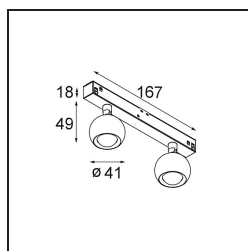

### Specifications

|                                      |                     |
|--------------------------------------|---------------------|
| Materiale                            | 13421409            |
| Tipo di Sorgente                     | LED                 |
| Tipologia LED                        | CREE 1304           |
| Tecnologie LED                       | COB                 |
| CRI                                  | Min. 90             |
| Temperatura di colore della luce     | 3000K               |
| Vita utile                           | L90B10 @50.000 ore  |
| Lampadina inclusa                    | Sì                  |
| Numero di fonte luminosa             | 2                   |
| Codice di flusso CIE                 | 99 100 100 100 72   |
| Binning (SDCM)                       | 2                   |
| Direzione della luce                 | Diretta             |
| Ottiche                              | Lente               |
| Fascio misurato (°)                  | 26,0                |
| Volt in ingresso                     | 48Vdc               |
| Luminaire power (W)                  | 10,5                |
| Classificazione elettrica            | III                 |
| Grado IP                             | 20                  |
| Test filo a caldo (°C)               | 960                 |
| Protocollo di regolazione (Dimmer)   | 1-10V               |
| Interno/Esterno                      | Interno             |
| Applicazione                         | Soffitto, Parete    |
| Orientabilità                        | H 360° V 50°        |
| Distanza dall'oggetto illuminato (m) | 0,1                 |
| Colore primario & Finitura primaria  | Bianco, Strutturata |
| Peso lordo (g)                       | 275,0               |
| Flusso luminoso per lampade (lm)     | 332                 |
| Efficienza (lm/W)                    | 63                  |
| Livello abbagliamento                | 17                  |