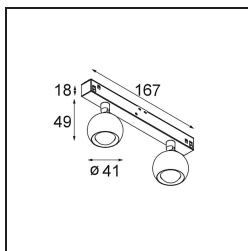

Date
Customer
Project
Type

Marbulito Track 48V Adjustable 41 2x LED 3000K Medium 1-10V White Structure

Como luminaria componente de nuestro Modupoint LED rediseñado, Marbulito entra en escena con contundencia. Suspendida de un largo cable o conectada a la base para techo de Modupoint LED con una varilla extensora corta o más larga. Disponible con estructura en blanco o negro. Seguramente verá perlas de Marbulitos en todo tipo de espacios.

Specifications

Material	13421409
Tipo de fuente de luz	LED
Tipo de LED	CREE 1304
Tecnología LED	COB LED
CRI	Min. 90
Temperatura del color	3000K
Vida Útil	L90B10 @50.000 horas
Lámpara Incluida	Sí
Número de fuentes de luz	2
Código de flujo CIE	99 100 100 100 72
Binning (SDCM)	2
Dirección de la luz	Directo
Óptica	Lente
Ángulo de Apertura medido (°)	26,0
Voltaje de entrada	48Vcc
Luminaire power (W)	10,5
Clasificación eléctrica	III
Clasificación del IP	20
Clasificación de hilo incandescente (°C)	960
Protocolo de regulación	1-10V
Interio/Exterior	Interior
Aplicación	Techo, Pared
Ajustabilidad	H 360° V 50°
Distancia al objeto iluminado (m)	0,1
Color principal & Acabado principal	Blanco, Estructura
Peso bruto (g)	275,0
Flujo luminoso por lámpara (lm)	332
Eficacia (lm/W)	63
Índice de deslumbramiento	17