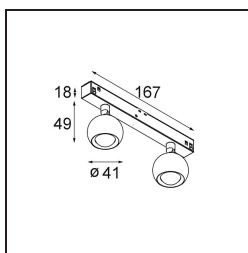

Marbulito Track 48V Adjustable 41 2x LED 3000K Medium 1-10V White Structure

Als Leuchtenkomponente für unsere neu gestaltete Modupoint-LED hat die Marbulito einen großen Auftritt. An einem langen Kabel abgehängt oder mit einem kurzen oder längeren Extender-Stick in den Deckensockel der Modupoint LED eingesteckt. In Schwarz oder Weiß strukturiert. Sie werden die Perlen von Marbulitos in allen Arten von Räumen sehen.

Spezifikationen

Material	13421409
Typ der Lichtquelle	LED
LED Typ	CREE 1304
LED-Technologie	COB-LED
CRI	Min. 90
Farbtemperatur	3000K
Lebensdauer	L90B10 bei 50.000 Stunden
Leuchtmittel enthalten	Ja
Anzahl Lichtquellen	2
CIE-Fluxcode	99 100 100 100 72
Binning (SDCM)	2
Lichtrichtung	Abwärts
Optik	Streuscheibe
Gemessene Abstrahlwinkel (°)	26,0
Eingangsspannung	48 Vdc
Luminaire power (W)	10,5
Schutzklasse	III
Schutzart	20
Glühdrahtprüfung (°C)	960
Dimmprotokoll	1-10V
Innen/Außen	Innen
Anwendung	Decke, Wand
Verstellbarkeit	H 360° V 50°
Abstand zum beleuchteten Objekt (m)	0,1
Primärfarbe & Primäres Finish	Weiß, Strukturiert
Bruttogewicht (g)	275,0
Lichtstrom pro Lampe (lm)	332
Effizienz (lm/W)	63
UGR	17