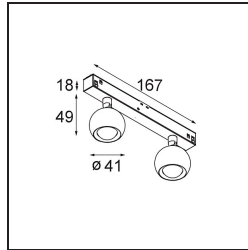

Datum

Klant

Project

Soort

Marbulito Track 48V Adjustable 41 2x LED 3000K Medium DALI Black Structure

Marbulito maakt zijn entree als onderdeel voor onze herontworpen Modupoint LED-armatuur. Hangend aan een lange kabel of aangesloten in de led-plafondbasis van Modular, met een korte of langere Extender Stick. In zwarte of witte structuur. Je ziet pareltjes van Marbulito's in allerhande ruimtes.

Specificaties

Materiaal	13421532
Type Lichtbron	LED
LED type	CREE 1304
LED technologie	Led-COB
CRI	Min. 90
Kleurtemperatuur	3000K
Levensduur	L90B10 bij 50.000 Uur
Lamp inbegrepen	Ja
Aantal Lichtbronnen	2
CIE-fluxcode	99 100 100 100 72
Binning (SDCM)	2
Lichtrichting	Omlaag
Optisch	Lens
Gemeten gradenbundel (°)	26,0
Ingangsspanning	48Vdc
Luminaire power (W)	10,5
Elektriciteitsklasse	III
IP-klasse	20
Gloeidraadtest (°C)	960
Protocol Voor Dimmen	DALI
DALI Standard	DALI-2
Binnen/Buiten	Binnen
Toepassing	Plafond, Wand
Verstelbaarheid	H 360° V 50°
Afstand tot Verlicht Voorwerp (m)	0,1
Primaire Kleur & Primaire Afwerking	Zwart, Structuur
Brutogewicht (g)	275,0
Lumenoutput per lampunit (lm)	332
Efficiëntie (lm/W)	63
UGR	17