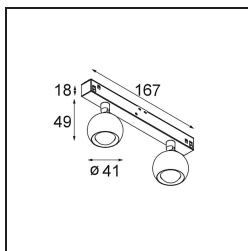

Specifications

Materiale	13421532
Tipo di Sorgente	LED
Tipologia LED	CREE 1304
Tecnologie LED	COB
CRI	Min. 90
Temperatura di colore della luce	3000K
Vita utile	L90B10 @50.000 ore
Lampadina inclusa	Sì
Numero di fonte luminosa	2
Codice di flusso CIE	99 100 100 100 72
Binning (SDCM)	2
Direzione della luce	Diretta
Ottiche	Lente
Fascio misurato (°)	26,0
Volt in ingresso	48Vdc
Luminaire power (W)	10,5
Classificazione elettrica	III
Grado IP	20
Test filo a caldo (°C)	960
Protocollo di regolazione (Dimmer)	DALI
DALI Standard	DALI-2
Interno/Esterno	Interno
Applicazione	Soffitto, Parete
Orientabilità	H 360° V 50°
Distanza dall'oggetto illuminato (m)	0,1
Colore primario & Finitura primaria	Nero, Strutturata
Peso lordo (g)	275,0
Flusso luminoso per lampade (lm)	332
Efficienza (lm/W)	63
Livello abbagliamento	17