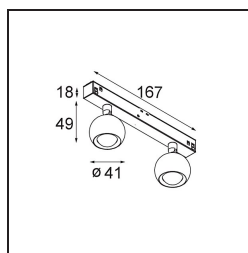

Caractéristiques

Matériaux	13421532
Type de Source Lumineuse	LED
Type de LED	CREE 1304
Technologie LED	LED COB
CRI	Min. 90
Température de Couleur	3000K
Durée de Vie	L90B10 à 50 000 heures
Ampoule incluse	Oui
Nombre de Sources Lumineuses	2
Code de flux CIE	99 100 100 100 72
Groupe ment (SDCM)	2
Direction de la Lumière	Bas
Optique	Lentille
Faisceau mesuré (°)	26,0
Tension d'Entrée	48 V CC
Luminaire power (W)	10,5
Classe Électrique	III
Indice de protection IP	20
Essai au fil incandescent (°C)	960
Protocole de Variation	DALI
DALI Standard	DALI-2
Intérieur/extérieur	Intérieur
Application	Plafond, Mur
Ajustabilité	H 360° V 50°
Distance avec l'Objet Éclairé (m)	0,1
Couleur Principale & Finition Principale	Noir, Structure
Poids brut (g)	275,0
Flux lumineux par lampe (lm)	332
Efficacité (lm/W)	63
UGR	17