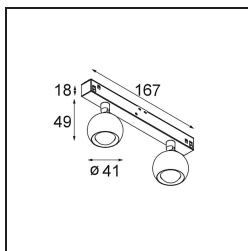

Specifications

Material	13421532
Tipo de fuente de luz	LED
Tipo de LED	CREE 1304
Tecnología LED	COB LED
CRI	Min. 90
Temperatura del color	3000K
Vida Útil	L90B10 @50.000 horas
Lámpara Incluida	Sí
Número de fuentes de luz	2
Código de flujo CIE	99 100 100 100 72
Binning (SDCM)	2
Dirección de la luz	Directo
Óptica	Lente
Ángulo de Apertura medido (°)	26,0
Voltaje de entrada	48Vcc
Luminaire power (W)	10,5
Clasificación eléctrica	III
Clasificación del IP	20
Clasificación de hilo incandescente (°C)	960
Protocolo de regulación	DALI
DALI Standard	DALI-2
Interio/Exterior	Interior
Aplicación	Techo, Pared
Ajustabilidad	H 360° V 50°
Distancia al objeto iluminado (m)	0,1
Color principal & Acabado principal	Negro, Estructura
Peso bruto (g)	275,0
Flujo luminoso por lámpara (lm)	332
Eficacia (lm/W)	63
Índice de deslumbramiento	17