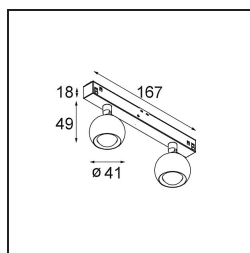

Marbulito Track 48V Adjustable 41 2x LED 3000K Medium DALI Black Structure

Als Leuchtenkomponente für unsere neu gestaltete Modupoint-LED hat die Marbulito einen großen Auftritt. An einem langen Kabel abgehängt oder mit einem kurzen oder längeren Extender-Stick in den Deckensockel der Modupoint LED eingesteckt. In Schwarz oder Weiß strukturiert. Sie werden die Perlen von Marbulitos in allen Arten von Räumen sehen.

Spezifikationen

Material	13421532
Typ der Lichtquelle	LED
LED Typ	CREE 1304
LED-Technologie	COB-LED
CRI	Min. 90
Farbtemperatur	3000K
Lebensdauer	L90B10 bei 50.000 Stunden
Leuchtmittel enthalten	Ja
Anzahl Lichtquellen	2
CIE-Fluxcode	99 100 100 100 72
Binning (SDCM)	2
Lichtrichtung	Abwärts
Optik	Streuscheibe
Gemessene Abstrahlwinkel (°)	26,0
Eingangsspannung	48 Vdc
Luminaire power (W)	10,5
Schutzklasse	III
Schutzart	20
Glühdrahtprüfung (°C)	960
Dimmprotokoll	DALI
DALI Standard	DALI-2
Innen/Außen	Innen
Anwendung	Decke, Wand
Verstellbarkeit	H 360° V 50°
Abstand zum beleuchteten Objekt (m)	0,1
Primärfarbe & Primäres Finish	Schwarz, Strukturiert
Bruttogewicht (g)	275,0
Lichtstrom pro Lampe (lm)	332
Effizienz (lm/W)	63
UGR	17