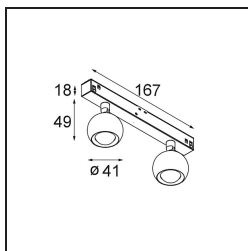

Datum
Klant
Project
Soort

Marbulito Track 48V Adjustable 41 2x LED 2700K Medium DALI White Structure

Specificaties

Materiaal	13421109
Type Lichtbron	LED
LED type	CREE 1304
LED technologie	Led-COB
CRI	Min. 90
Kleurtemperatuur	2700K
Levensduur	L90B10 bij 50.000 Uur
Lamp inbegrepen	Ja
Aantal Lichtbronnen	2
CIE-fluxcode	99 100 100 100 72
Binning (SDCM)	2
Lichtrichting	Omlaag
Optisch	Lens
Gemeten gradenbundel (°)	26,0
Ingangsspanning	48Vdc
Luminaire power (W)	10,5
Elektriciteitsklasse	III
IP-klasse	20
Gloeidraadtest (°C)	960
Protocol Voor Dimmen	DALI
DALI Standard	DALI-2
Binnen/Buiten	Binnen
Toepassing	Plafond, Wand
Verstelbaarheid	H 360° V 50°
Afstand tot Verlicht Voorwerp (m)	0,1
Primaire Kleur & Primaire Afwerking	Wit, Structuur
Brutogewicht (g)	275,0
Lumenoutput per lampunit (lm)	332
Efficiëntie (lm/W)	63
UGR	17